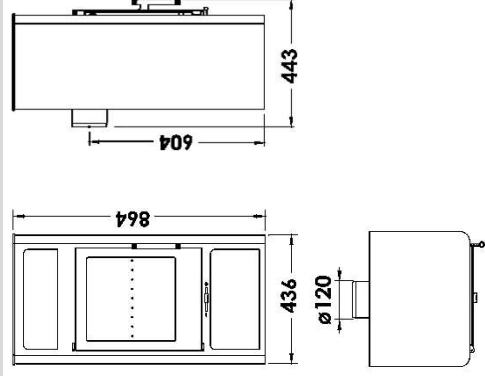

ALTEA EcoDesign

PANADERO

MESURES

DIMENSIONS H x L x P
864x436x443 mm

POIDS BRUT/NET
88/80 kg

PORTE ENTREE BOIS
290x290 mm

SORTIE DE FUMÉES
Ø 120-125 mm

Horizontale

RANGE-BÛCHES

BÛCHES JUSQU'À 40 CM

ALTEA FR