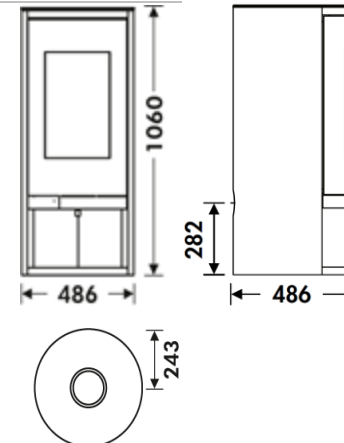

AUCKLAND EcoDesign

PANADERO

MESURES

DIMENSIONS H x L x P	1060x486x486 mm
POIDS BRUT/NET	126/118 kg
PORTE ENTREE BOIS	380x300 mm
SORTIE DE FUMÉES	Ø 150-153 mm Pionowy
DIAGONALE VITRE	560 mm

CARACTERISTIQUES

GRILLE EN FONTE	
PUISSANCE	7,4 KW
RENDEMENT	80,7 %
EMISSION DE CO	0,10 %
PEINTURE ANTICALORIFIQUE RÉSISTANCE	800°C
VERRE VITROCÉRAMIQUE RÉSISTANCE	750°C

EAN 8426964182538
REF. PANADERO 18253

ECODESIGN

COMPATIBLE BBC
COMFORME RT 2012

PRISE D'AIR
EXTÉRIEUR

FOYER REVÊTU EN
VERMICULITE

DOUBLE CORPS EN
ACIER DE 4 + 2 MM

RANGE-BÛCHES

BÛCHES DE 50 CM

220
m³
VOLUME DE
CHAUFFE

SYSTÈME VITRE
PROPRE

TRIPLE
COMBUSTION

DOUBLE
FERMETURE

A+

flamme
VERTE

Le label
du chauffage
au bois

7 ★

AUCKLAND FR