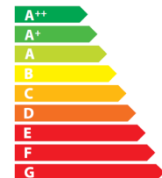

## CARACTERISTIQUES

GRILLE ET PORTE EN FONTE	
PUISSANCE	9,8 kW
RENDEMENT	80,7 %
EMISSION DE CO	0,10 %
PEINTURE ANTICALORIFIQUE RÉSISTANCE	800°C
VERRE VITROCÉRAMIQUE RÉSISTANCE	750°C

EAN 8426964186758  
REF. PROVEEDOR 18675

### ECODESIGN

FOUR

BÛCHES DE 60 CM

VOLUME DE  
CHAUFFE

SYSTÈME VITRE  
PROPRE

TRIPLE  
COMBUSTION

DOUBLE CORPS EN  
ACIER DE 5 + 3 MM

BOHEME FR