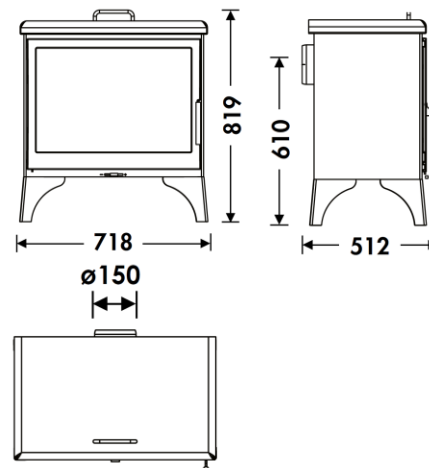

## MESURES

DIMENSIONS H x L x P	819x718x512 mm
POIDS BRUT/NET	143/135 kg
PORTE ENTREE BOIS	600x370 mm
SORTIE DE FUMÉES	Ø 150-153 mm
FOUR	Horizontale 690x400x60 mm

### ECODESIGN

FOUR

BÛCHES DE 60 CM

VOLUME DE  
CHAUFFE

SYSTÈME VITRE  
PROPRE

TRIPLE  
COMBUSTION

DOUBLE CORPS EN  
ACIER DE 5 + 3 MM

BOHEME FR