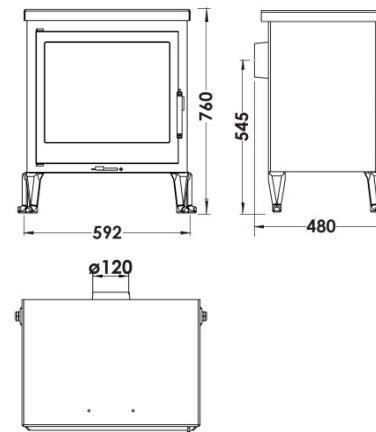

CASTILLA EcoDesign

PANADERO

MESURES

DIMENSIONS H x L x P **760x592x480 mm**

POIDS BRUT/NET **103/94 kg**

PORTE ENTREE BOIS **420x275 mm**

SORTIE DE FUMÉES **Ø 120-125 mm**

Horizontale

FOUR **60x567x360 mm**

CARACTERISTIQUES

GRILLE ET PORTE EN FONTE

PUISSANCE **8 KW**

RENDEMENT **77 %**

EMISSION DE CO **0,10 %**

PEINTURE ANTICALORIFIQUE **800°C**

RÉSISTANCE

VERRE VITROCÉRAMIQUE **750°C**

RÉSISTANCE

EAN 8426964187236
REF. PANADERO 18723

PLUS PRODUIT

ECODESIGN

FOUR

BÛCHES JUSQU'À 45 CM

240
m³ VOLUME DE CHAUFFE

SYSTÈME VITRE
PROPRE

DOUBLE COMBUSTION

DOUBLE CORPS EN
ACIER DE 4 + 4 MM

A

TÜVRheinland®
CERT
ISO 9001

flamme
VERTE

Le label
du chauffage
au bois

7 ★

CASTILLA FR