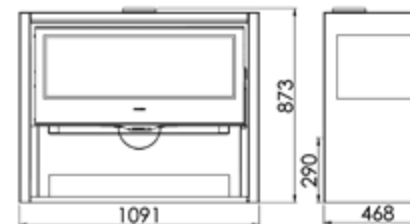

CHOPIN 3V EcoDesign

PANADERO

PLUS PRODUIT

ECODESIGN

COMPATIBLE BBC
COMFORME RT 2012

PRISE D'AIR EXTÉRIEUR

DOUBLE CORPS EN
ACIER DE 5 + 3 MM

VOLUME DE
CHAUFFE

FOYER REVÊTU EN
VERMICULITE

PORTE EN VERRE
SERIGRAPHIÉ

BÛCHES DE 80 CM

RANGE-BÛCHES

SYSTÈME VITRE
PROPRE

DOUBLE COMBUSTION

MESURES

DIMENSIONS H x L x P	873x1091x468 mm
POIDS BRUT/NET	141/132 kg
PORTE ENTREE BOIS	870x300 mm
SORTIE DE FUMÉES	Ø 150-153 mm Verticale

CARACTERISTIQUES

GRILLE EN FONTE	
PUISSANCE	8,2 KW
RENDEMENT	77 %
ÉMISSION DE CO	0,10 %
PEINTURE ANTICALORIFIQUE RÉSISTANCE	800°C
VERRE VITROCÉRAMIQUE RÉSISTANCE	750°C

EAN 8426964480283
REF. PANADERO 48022

A

TÜVRheinland®
CERT
ISO 9001

Le label
du chauffage
au bois

7 ★

CHOPIN 3V FR