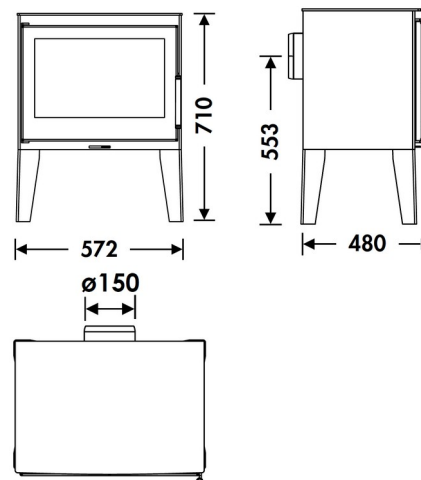

GIULIETTA EcoDesign

PANADERO

MESURES

DIMENSIONS H x L x P	710x572x480 mm
POIDS BRUT/NET	87/80 kg
PORTE ENTREE BOIS	485x261 mm
SORTIE DE FUMÉES	Ø 150-153 mm
	Horizontale

CARACTERISTIQUES

GRILLE EN FONTE	
PUISSANCE	7,1 KW
RENDEMENT	80,7 %
EMISSION DE CO	0,10 %
PEINTURE ANTICALORIFIQUE	800°C
RÉSISTANCE	
VERRE VITROCÉRAMIQUE	750°C
RÉSISTANCE	

EAN 8426964186604
REF. PANADERO 18660

PLUS PRODUIT

ECODESIGN

BÛCHES DE 50 CM

210 m³ VOLUME DE CHAUFFE

SYSTÈME VITRE PROPRE

TRIPLE COMBUSTION

DOUBLE CORPS EN ACIER DE 4 + 3 MM