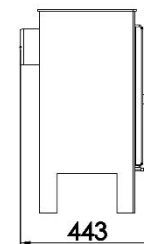

LYS EcoDesign

PANADERO

MESURES

DIMENSIONS H x L x P	680x360x443 mm
POIDS BRUT/NET	63/52 kg
PORTE ENTREE BOIS	315x250 mm
SORTIE DE FUMÉES	Ø 120-125 mm
	Horizontale

CARACTERISTIQUES

GRILLE EN FONTE	
PUISSANCE	6,3 KW
RENDEMENT	80,5%
EMISSION DE CO	0,10 %
PEINTURE ANTICALORIFIQUE RÉSISTANCE	800°C
VERRE VITROCÉRAMIQUE RÉSISTANCE	750°C

EAN 8426964187083

REF. PANADERO 18708

PLUS PRODUIT

ECODESIGN

SYSTÈME VITRE
PROPRE

DOUBLE
COMBUSTION

VOLUME DE
CHAUFFE

BÛCHES JUSQU'À 40 CM

CORPS EN ACIER DE 3 MM

A+