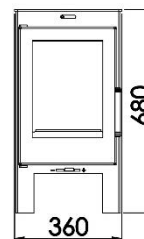

LYS EcoDesign

PANADERO

MESURES

DIMENSIONS H x L x P	680x360x443 mm
POIDS BRUT/NET	63/52 kg
PORTE ENTREE BOIS	315x250 mm
SORTIE DE FUMÉES	Ø 120-125 mm
	Horizontale

CARACTERISTIQUES

GRILLE EN FONTE	
PUISSANCE	6,3 KW
RENDEMENT	80,5%
EMISSION DE CO	0,10 %
PEINTURE ANTICALORIFIQUE RÉSISTANCE	800°C
VERRE VITROCÉRAMIQUE RÉSISTANCE	750°C

EAN 8426964187083

REF. PANADERO 18708

PLUS PRODUIT

ECODESIGN

SYSTÈME VITRE
PROPRE

DOUBLE
COMBUSTION

VOLUME DE
CHAUFFE

BÛCHES JUSQU'À 40 CM

CORPS EN ACIER DE 3 MM

A+