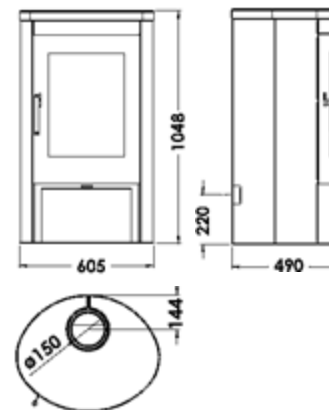

OVAL 3 STONES EcoDesign

PANADERO

MESURES

DIMENSIONS H x L x P	1048x605x490mm
POIDS BRUT/NET	197/187 kg
PORTE ENTREE BOIS	355x440 mm
SORTIE DE FUMÉES	Ø 150-153 mm Verticale
PRISE D'AIR EXTÉRIEUR	Ø 80 mm

CARACTERISTIQUES

GRILLE EN FONTE	
PUISSANCE	8,7 KW
RENDEMENT	80,7 %
EMISSION DE CO	0,10 %
PEINTURE ANTICOLORIFIQUE RÉSISTANCE	800°C
VERRE VITROCÉRAMIQUE RÉSISTANCE	750°C

EAN 8426964183153

REF. PANADERO 18315

ECODESIGN

COMPATIBLE BBC
COMFORME RT 2012

**PRISE D'AIR
EXTÉRIEUR**

FOYER REVÊTU EN
VERMICULITE

DOUBLE CORPS EN
ACIER DE 4 + 2 MM

RANGE-BÛCHES

BÛCHES JUSQU'À 50 CM

260
m³ VOLUME DE CHAUFFE

SYSTÈME VITRE PROPRE

TRIPLE COMBUSTION

PIERRE NATURELLE

flamme
VERTE

Le label
du chauffage
au bois

7★

OVAL 3S FR