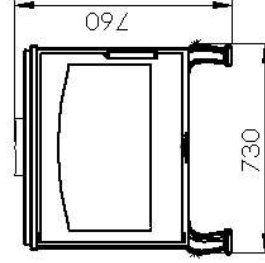

PROVENCE EcoDesign

PANADERO

MESURES

DIMENSIONS H x L x P
760x730x537 mm

POIDS BRUT/NET
119/107 kg

PORTE ENTREE BOIS
600x370 mm

SORTIE DE FUMÉES
Ø 150-153 mm

FOUR
Horizontale
690x400x60 mm

CARACTERISTIQUES

GRILLE ET PORTE EN FONTE

PUISSANCE
9,8 kW

RENDEMENT
83 %

EMISSION DE CO
0,10 %

PEINTURE ANTICALORIFIQUE
RÉSISTANCE
800°C

VERRE VITROCÉRAMIQUE RÉSISTANCE
750°C

EAN 8426964186505
REF. PROVEEDOR 18650

PLUS PRODUIT

ECODESIGN

FOUR

BÛCHES DE 60 CM

VOLUME DE
CHAUFFE
290 m³

SYSTÈME VITRE
PROPRE

TRIPLE
COMBUSTION

DOUBLE CORPS EN
ACIER DE 5 + 3 MM

A+

flamme
VERTE

7 ★

Le label
du chauffage
au bois