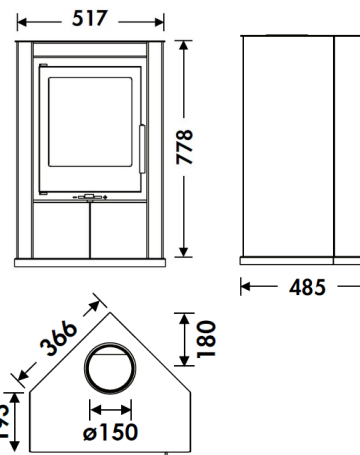

### MESURES

DIMENSIONS H x L x P	778x517x485 mm
POIDS BRUT/NET	86/76 kg
PORTE ENTREE BOIS	350x432 mm
SORTIE DE FUMÉES	Ø 150-153 mm Verticale

## ECODESIGN

SYSTÈME VITRE  
PROPRE

DOUBLE COMBUSTION

DOUBLE CORPS EN  
ACIER DE 3 + 4 MM

VOLUME DE CHAUFFE

RANGE-BÛCHES

BÛCHES JUSQU'À 42 CM

SAGRES FR