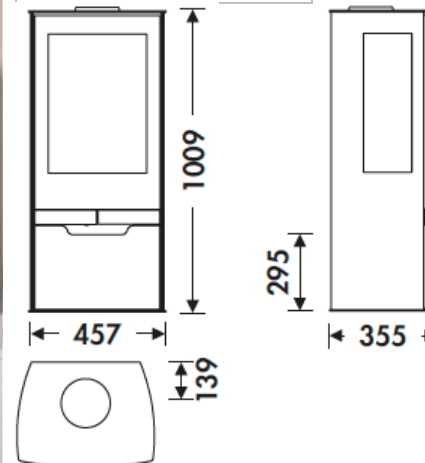

ZINC EcoDesign

PANADERO

MESURES

DIMENSIONS H x L x P	1009x457x355 mm
POIDS BRUT/NET	110/101 kg
PORTE ENTREE BOIS	440x320 mm
SORTIE DE FUMÉES	Ø 150-153 mm
	Verticale

CARACTERISTIQUES

GRILLE EN FONTE	
VISION TROIS FACES	
CORPS EN ACIER DE	5 mm
PUISSANCE	7,9KW
RENDEMENT	78,4%
EMISSION DE CO	0,10%
PEINTURE ANTICALORIFIQUE RÉSISTANCE	800°C
VERRE VITROCÉRAMIQUE RÉSISTANCE	750°C

EAN 8426964181005
REF. PANADERO 18100

ECODESIGN

COMPATIBLE BBC
COMFORME RT 2012

PRISE D'AIR
EXTÉRIEUR

FOYER REVÊTU EN
VERMICULITE

RANGE-BÛCHES

BÛCHES DE 45 CM

240
m³ VOLUME DE
CHAUFFE

3
TRIPLE
COMBUSTION

SYSTÈME VITRE
PROPRE

DOUBLE
FERMETURE

ZINC FR