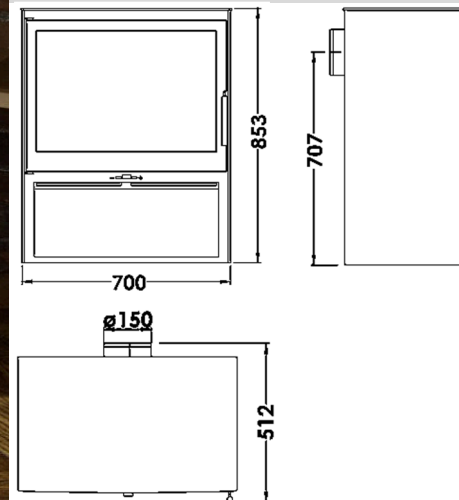

ACACIA EcoDesign

PANADERO

MESURES

DIMENSIONS H x L x P	853x700x512 mm
POIDS BRUT/NET	153/132 kg
PORTE ENTREE BOIS	600x370 mm
SORTIE DE FUMÉES	Ø 150-153 mm <i>Horizontale</i>

CARACTERISTIQUES

GRILLE ET PORTE EN FONTE	
PUISSANCE	9,8 kW
RENDEMENT	80,7 %
EMISSION DE CO	0,10 %
PEINTURE ANTICALORIFIQUE RÉSISTANCE	800°C
VERRE VITROCÉRAMIQUE RÉSISTANCE	750°C

EAN 8426964186772
REF. PROVEEDOR 18677

PLUS PRODUIT

ECODESIGN

RANGE-BÛCHES

BÛCHES JUSQU'À 60 CM

300
m³ VOLUME DE CHAUFFE

SYSTÈME VITRE PROPRE

TRIPLE COMBUSTION

DOUBLE CORPS EN
ACIER DE 5 + 3 MM

A+

B1mSchV2

Art. 15a B-VG

ACACIA FR