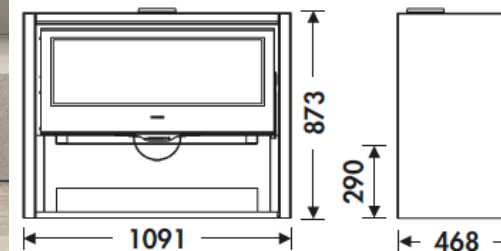

ALLEGRO EcoDesign

PANADERO

MESURES

DIMENSIONS H x L x P	873x1091x468 mm
POIDS BRUT/NET	148/139 kg
PORTE ENTREE BOIS	870x300 mm
SORTIE DE FUMÉES	Ø 150-153 mm
	Verticale

CARACTERISTIQUES

GRILLE EN FONTE	
PUISSANCE	8,9 KW
RENDEMENT	80,8 %
EMISSION DE CO	0,05 %
PEINTURE ANTICALORIFIQUE RÉSISTANCE	800°C
VERRE VITROCÉRAMIQUE RÉSISTANCE	750°C

EAN 8426964180206
REF. PANADERO 18020

ECODESIGN 2022

ÉTANCHE
COMPATIBLE BBC
COMFORME RT 2012

**PRISE D'AIR
EXTÉRIEUR**

DOUBLE CORPS EN
ACIER DE 5 + 3 MM

270
m³ VOLUME DE
CHAUFFE

FOYER REVÊTU
EN VERMICULITE

PORTE EN VERRE
SERIGRAPHIÉ

BÛCHES DE 80 CM

RANGE-BÛCHES

SYSTÈME VITRE
PROPRE

TRIPLE
COMBUSTION

BImSchV2

ALLEGRO