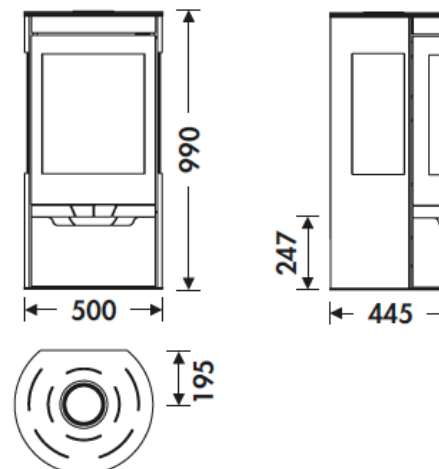

SUERTE EcoDesign

PANADERO

MESURES

DIMENSIONS H x L x P	990x500x445 mm
POIDS BRUT/NET	122/113 kg
PORTE ENTREE BOIS	432x337 mm
SORTIE DE FUMÉES	Ø 150-153 mm Verticale

CARACTERISTIQUES

GRILLE EN FONTE	
VISION TROIS FACES	
CORPS EN ACIER DE	5 mm
PUISSANCE	8 KW
RENDEMENT	78,5 %
EMISSION DE CO	0,10 %
PEINTURE ANTICALORIFIQUE RÉSISTANCE	800°C
VERRE VITROCÉRAMIQUE RÉSISTANCE	750°C

EAN 8426964181500
REF. PANADERO 18150

ECODESIGN

COMPATIBLE BBC
CONFORME RT 2012

PRISE D'AIR
EXTÉRIEUR

FOYER REVÊTU EN
VERMICULITE

RANGE-BÛCHES

BÛCHES DE 50 CM EN
VERTICALE

240
m³ VOLUME DE
CHAUFFE

TRIPLE
COMBUSTION

SYSTÈME VITRE
PROPRE

DOUBLE
FERMETURE

A

CE

Art. 15a B-VG **BImSchV2**

flamme
VERTE Le label
du chauffage
au bois **7 ★**

SUERTE FR