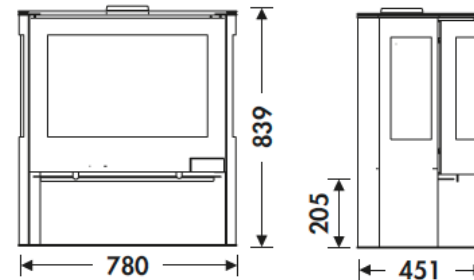

SKY EcoDesign

PANADERO

MESURES

DIMENSIONS H x L x P	839x780x451 mm
POIDS BRUT/NET	120/110 kg
PORTE ENTREE BOIS	390x570 mm
SORTIE DE FUMÉES	Ø 150-153 mm
	Verticale

CARACTERISTIQUES

GRILLE EN FONTE	
VISION TROIS FACES	
CORPS EN ACIER DE	5 mm
PUISSANCE	7,8 KW
RENDEMENT	77 %
EMISSION DE CO	0,10 %
PEINTURE ANTICALORIFIQUE RÉSISTANCE	800°C
VERRE VITROCÉRAMIQUE RÉSISTANCE	750°C

EAN 8426964182019
REF. PANADERO 18201

ECODESIGN 2022

COMPATIBLE BBC
COMFORME RT 2012

**PRISE D'AIR
EXTÉRIEUR**

**FOYER REVÊTU EN
VERMICULITE**

RANGE-BÛCHES

BÛCHES DE 60 CM

240
m³ **VOLUME DE
CHAUFFE**

**DOUBLE
COMBUSTION**

**SYSTÈME VITRE
PROPRE**

**DOUBLE
FERMETURE**

Art. 15a B-VG **BImSchV2**

**flamme
VERTE** Le label
du chauffage
au bois **7 ★**

SKY