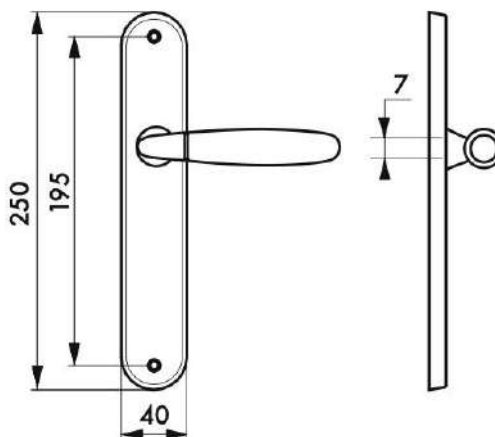

## Description/Description/Descripción

Plaques laiton embouti. Béquilles laiton. Carré acier 7mm. Ressort de rappel. Vis métaux. Pour porte ép. 45mm maxi. Entraxe de fixation 195mm.

*Brass plates. Brass handles. Steel square spindle 7mm. With spring. Metal screws. Mounting distance 195mm. Placas de latón. Brazos de latón. Cuadrado de acero de 7mm. Con muelle. Tornillos metálicos. Distancia de montaje 195mm.*