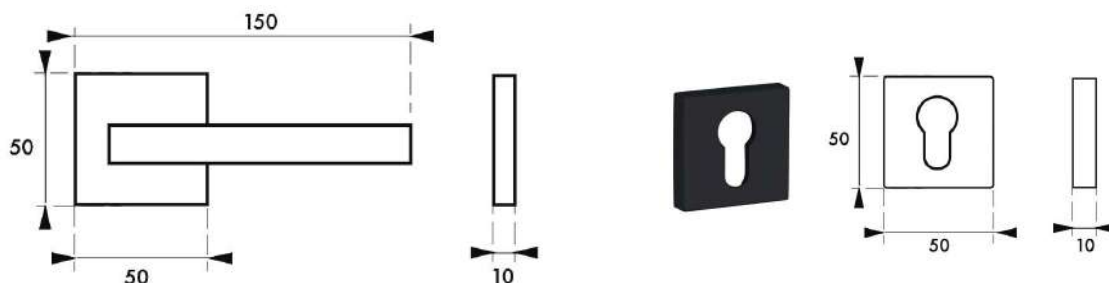

# Poignée sur rosace chromé satiné, noir mat / GINEVRA

PROTECT

GARANTIE

## Description/Description/Descripción

Béquilles alliage. Vis de fixation invisibles. Carré acier 7mm. Ressort de rappel.

Alloy handles. Invisible fixing screws. Steel square spindle 7mm. With spring.

Brazos de aleación. Tornillos de fijación invisibles. Cuadrado de acero de 7mm. Con muelle.

## Finition/Finish/Acabado

Chromé satiné / Noir mat.

Satin chrome / Black matt.

Cromado satinado / Negro mate.

Designation	Boite	Colis.	Prix	Sachet	Colis.	Prix	Brochable					Colis.	Prix
							France	Euro 1	Euro 2	Euro 3	Euro 4		
Poignée sur rosace GINEVRA chrome satiné	00066744	1	-	-	-	-	-	-	-	-	-	-	-
Paire rosaces carré 50x50 trou de cylindre, chrome satiné	-	-	-	00966779	1	-	-	-	-	-	-	-	-
Paire rosaces carré 50x50 trou de clé, chrome satiné	-	-	-	00966782	1	-	-	-	-	-	-	-	-
Paire rosaces carré 50x50 à condamnation, chrome satiné	-	-	-	00966789	1	-	-	-	-	-	-	-	-
Poignée sur rosace GINEVRA noir mat	00066745	1	-	-	-	-	-	-	-	-	-	-	-
Paire rosaces carré 50x50 trou de cylindre, noir mat	-	-	-	00966778	1	-	-	-	-	-	-	-	-
Paire rosaces carré 50x50 trou de clé, noir mat	-	-	-	00966781	1	-	-	-	-	-	-	-	-
Paire rosaces carré 50x50 à condamnation, noir mat	-	-	-	00966788	1	-	-	-	-	-	-	-	-