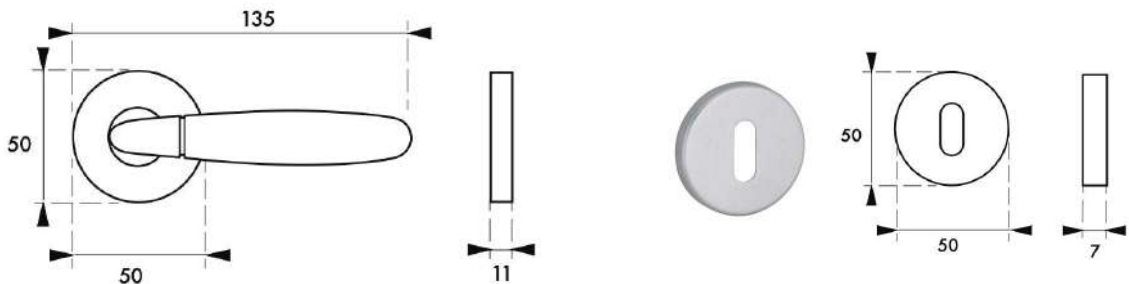

Poignée sur rosace chromé poli/satin / MIRELLA 2

PROTECT

**FROSIO
BORTOLO
1952**
by **THIRARD**

GARANTIE

Description/Description/Descripción

Béquilles laiton. Vis de fixation invisibles. Carré acier 7mm. Ressort de rappel.
Brass handles. Invisible fixing screws. Steel square spindle 7mm. With spring.
 Brazos de latón. Tornillos de fijación invisibles. Cuadrado de acero de 7mm. Con muelle.

Finition/Finsih/Acabado

Chromé poli/satin.
Chrome plated/satin.
 Cromado pulido/satinado.

Designation	Boite	Colis.	Prix	Sachet	Colis.	Prix	Brochable					Colis.	Prix
							France	Euro 1	Euro 2	Euro 3	Euro 4		
Poignée sur rosace MIRELLA 2 chromé satin/brillant	00066752	1	-	-	-	-	-	-	-	-	-	-	-
Paire rosaces ronde ø 50 trou de cylindre, chrome satiné	-	-	-	00966772	1	-	-	-	-	-	-	-	-
Paire rosaces ronde ø 50 trou de clé, chrome satiné	-	-	-	00966776	1	-	-	-	-	-	-	-	-
Paire rosaces ronde ø 50 à condamnation, chrome satiné	-	-	-	00966786	1	-	-	-	-	-	-	-	-