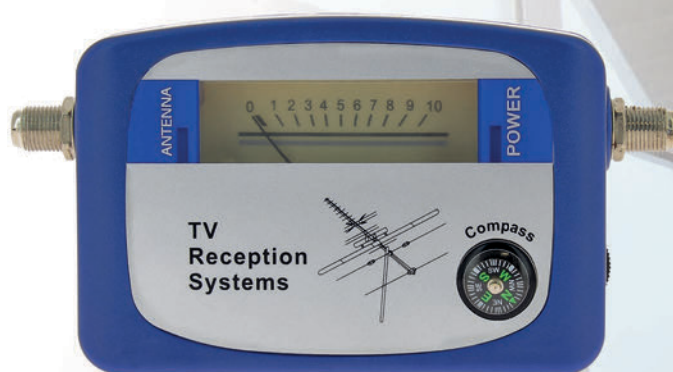

## Pointeur terrestre numérique avec boussole

DVB T

DVB T2  
TERRESTRIAL

### Caractéristiques techniques

- Excellente sensibilité.
- Buzzer d'alerte de signal intégré.
- Indicateur de force du signal TNT.
- Vous aider à trouver la meilleure position pour l'installation de l'antenne DVB-T
- Alimentation par pile 9V ou 6 piles 1.5V