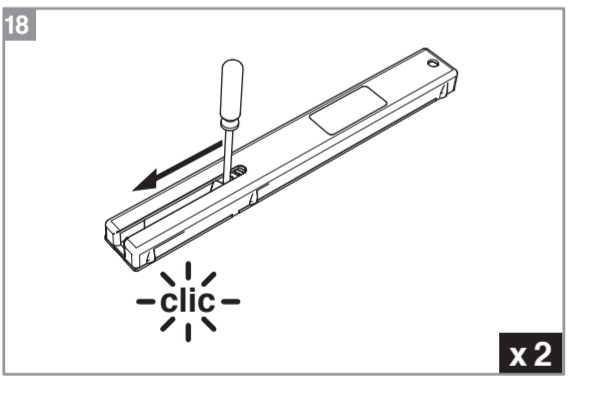

N2018011 - Crédit photos : 3D RENDER et X. La société Optimum SAS se réserve le droit d'apporter à tout moment les modifications qu'elle jugera utiles, dans un souci constant d'amélioration. Coloris et visuels non contractuels. Siège social : 142 Route de Condom - 05 53 69 22 00.