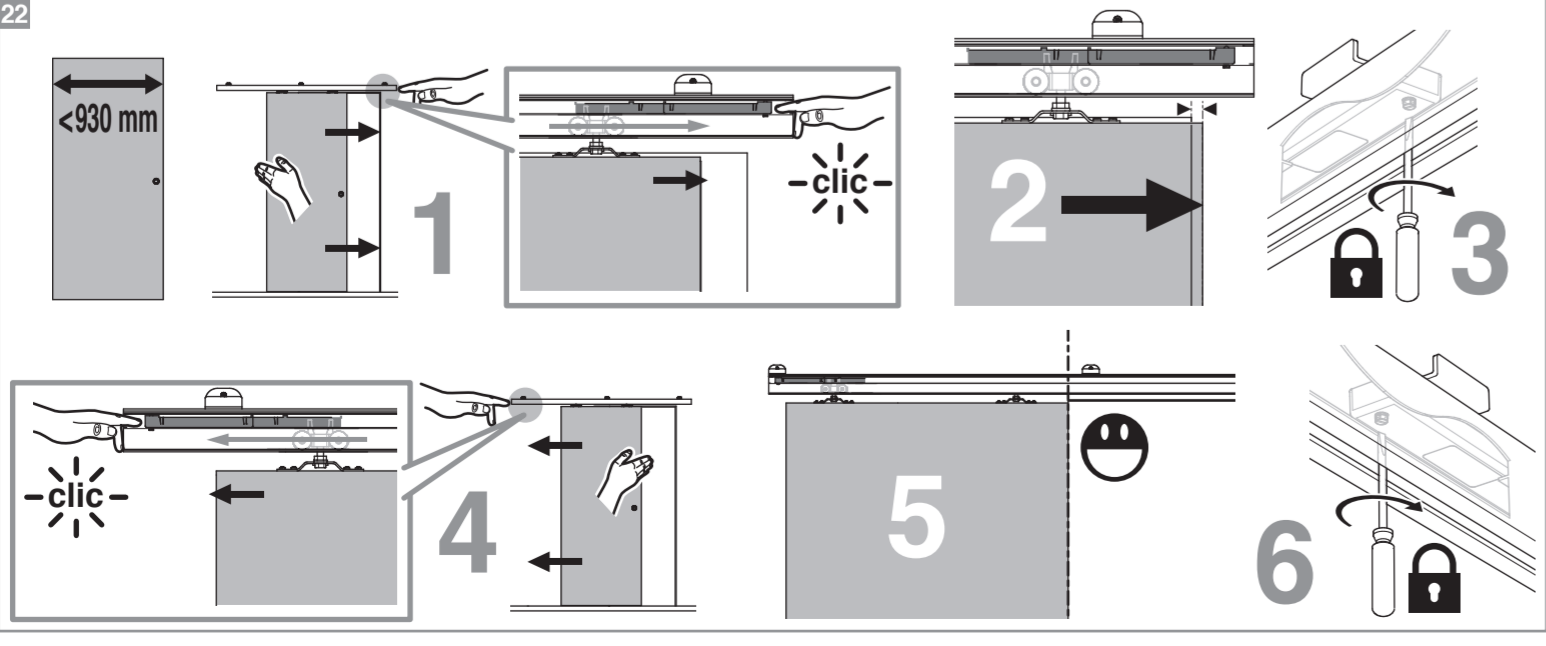

**Caractéristiques techniques**

- Dimensions porte : Hauteur 2040 mm x ép. 40 mm
- Verre dépoli trempé 4 mm\*
- Longueur du rail 1860 mm
- Rail adapté aux portes jusqu'à 930 mm
- Poids 16 kg

**INCLUS**  
KIT DE 2 AMORTISSEURS

**Porte coulissante  
Décor Atelier Blanc**  
Largeur 730 mm

D11306

N2018011 - Crédit photos : 3D RENDER et X. La société Optimum SAS se réserve le droit d'apporter à tout moment les modifications qu'elle jugera utiles, dans un souci constant d'amélioration. Coloris et visuels non contractuels. Siège social : 142 Route de Condom - 05 53 69 22 00.