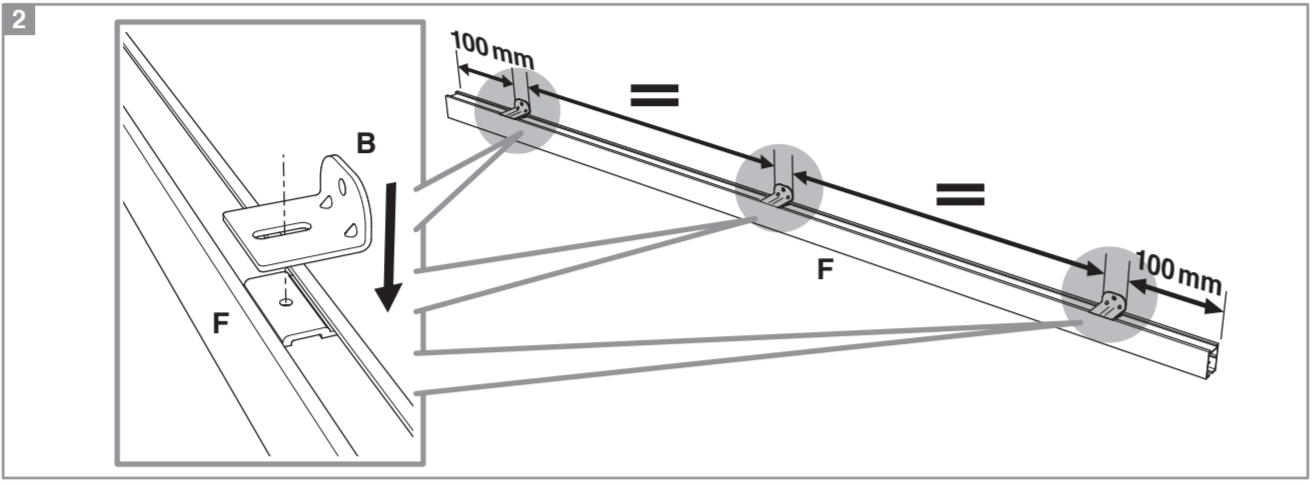

**Caractéristiques techniques**

- Dimensions porte : Hauteur 2040 mm x ép. 40 mm
- Verre dépoli trempé 4 mm\*
- Longueur du rail 1860 mm
- Rail adapté aux portes jusqu'à 930 mm
- Poids 16 kg

**INCLUS**  
KIT DE 2 AMORTISSEURS

**ZOOM**  
CACHE RAIL ASSORTI INCLUS

**2 ans GARANTIE**  
Sur porte et quincaillerie

**FABRIQUÉ EN FRANCE**

**FABRIQUÉ AVEC CŒUR DANS NOS RÉGIONS**

\*Les verres trempés dépolis présentent une finition brillante sur une face et une finition mate sur l'autre, épaisseur 4 mm.

**Porte coulissante  
Décor Atelier Blanc**  
Largeur 730 mm

D11306

N2018011 - Crédit photos : 3D RENDER et X. La société Optimum SAS se réserve le droit d'apporter à tout moment les modifications qu'elle jugera utiles, dans un souci constant d'amélioration. Coloris et visuels non contractuels. Siège social : 142 Route de Condom - 05 53 69 22 00.