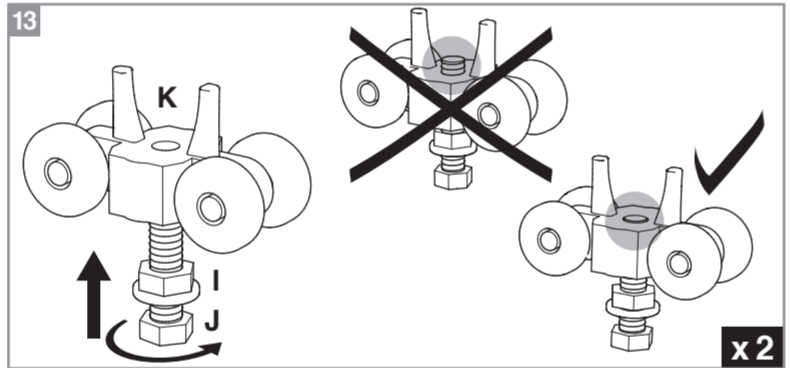

N2018011 - Crédit photos : 3D RENDER et X. La société Optimum SAS se réserve le droit d'apporter à tout moment les modifications qu'elle jugera utiles, dans un souci constant d'amélioration. Coloris et visuels non contractuels. Siège social : 142 Route de Condom - 05 53 69 22 00.