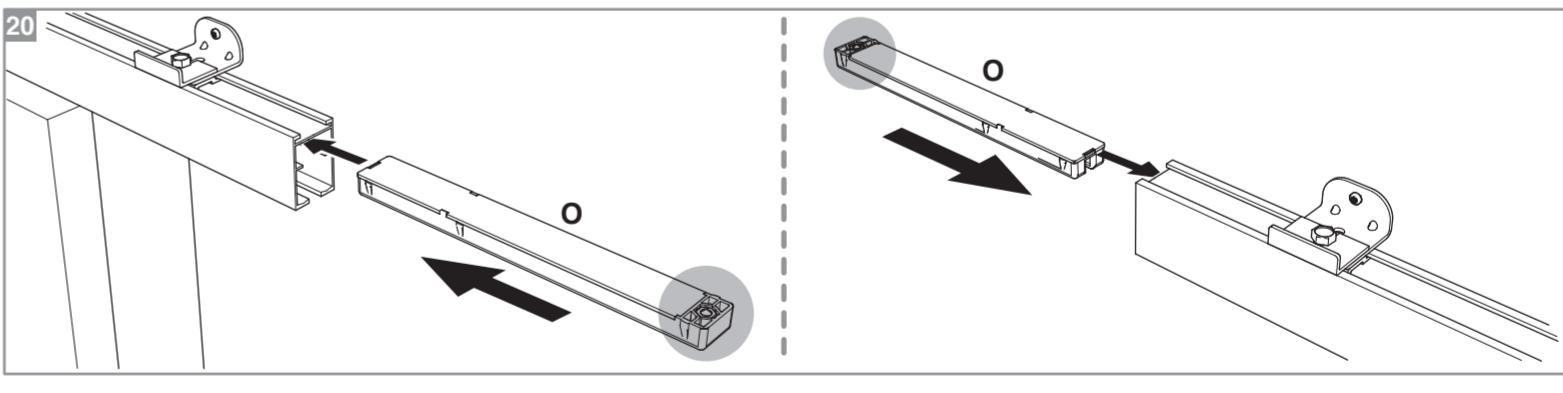

N2018011 - Crédit photos : 3D RENDER et X. La société Optimum SAS se réserve le droit d'apporter à tout moment les modifications qu'elle jugera utiles, dans un souci constant d'amélioration. Coloris et visuels non contractuels. Siège social : 142 Route de Condom - 05 53 69 22 00.