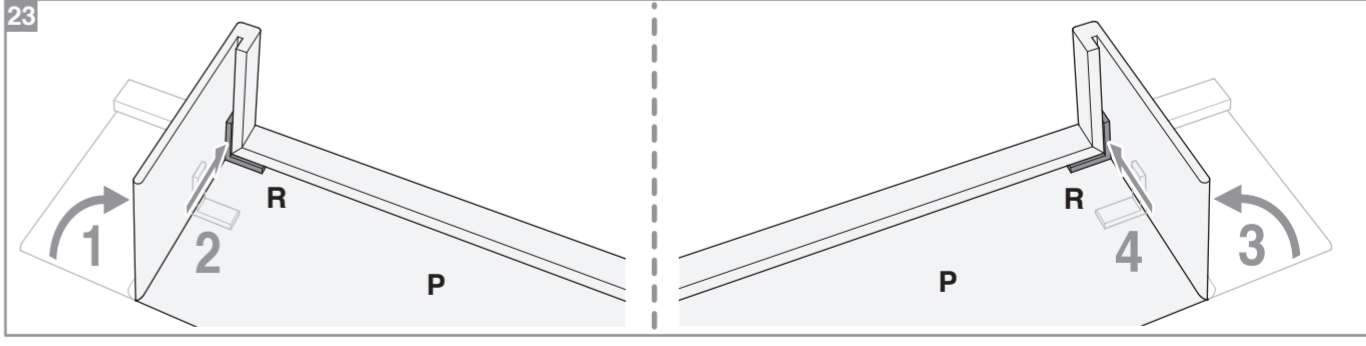

**Caractéristiques techniques**

- Dimensions porte : Hauteur 2040 mm x ép. 40 mm
- Verre dépoli trempé 4 mm\*
- Longueur du rail 1860 mm
- Rail adapté aux portes jusqu'à 930 mm
- Poids 16 kg

**INCLUS**  
KIT DE 2 AMORTISSEURS

**Porte coulissante  
Décor Atelier Blanc**  
Largeur 730 mm

D11306

N2018011 - Crédit photos : 3D RENDER et X. La société Optimum SAS se réserve le droit d'apporter à tout moment les modifications qu'elle jugera utiles, dans un souci constant d'amélioration. Coloris et visuels non contractuels. Siège social : 142 Route de Condom - 05 53 69 22 00.