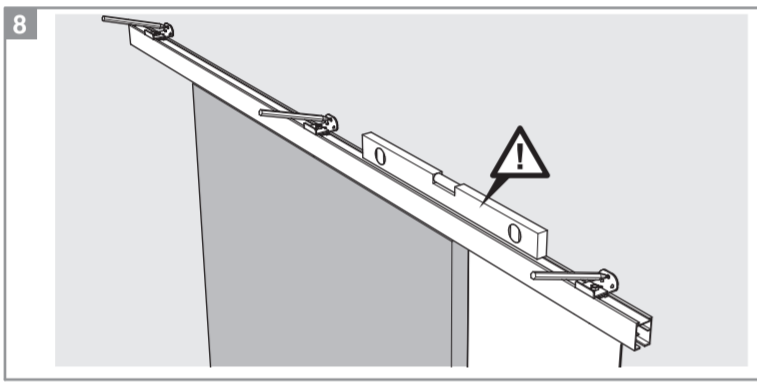

N2018011 - Crédit photos : 3D RENDER et X. La société Optimum SAS se réserve le droit d'apporter à tout moment les modifications qu'elle jugera utiles, dans un souci constant d'amélioration. Coloris et visuels non contractuels. Siège social : 142 Route de Condom - 05 53 69 22 00.