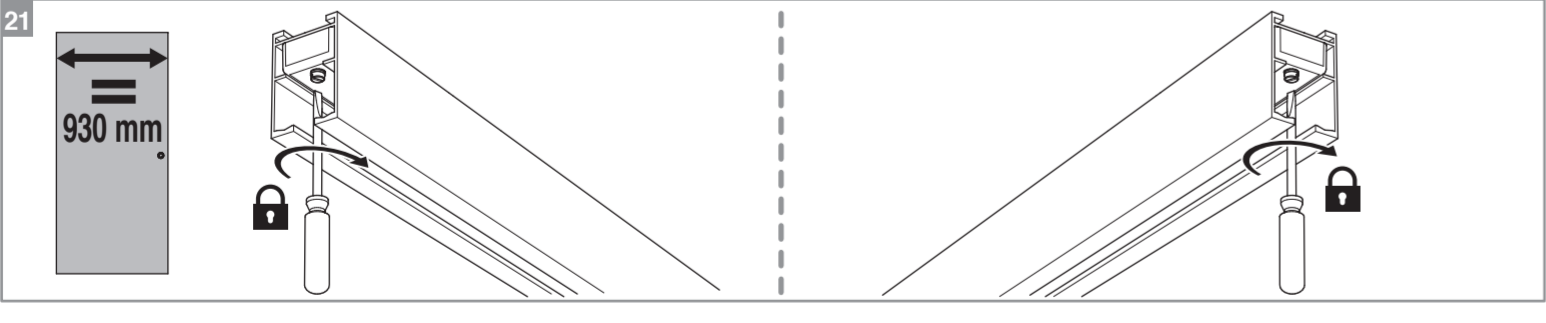

**Caractéristiques techniques**

- Dimensions porte : Hauteur 2040 mm x ép. 40 mm
- Verre dépoli trempé 4 mm\*
- Longueur du rail 1860 mm
- Rail adapté aux portes jusqu'à 930 mm
- Poids 16 kg

**INCLUS**  
KIT DE 2 AMORTISSEURS

**ZOOM**  
CACHE RAIL ASSORTI INCLUS

**2 ans GARANTIE**  
Sur porte et quincaillerie

**FABRIQUÉ EN FRANCE**

**FABRIQUÉ AVEC CŒUR DANS NOS RÉGIONS**

\*Les verres trempés dépolis présentent une finition brillante sur une face et une finition mate sur l'autre, épaisseur 4 mm.

**Porte coulissante  
Décor Atelier Blanc**  
Largeur 730 mm

D11306

N2018011 - Crédit photos : 3D RENDER et X. La société Optimum SAS se réserve le droit d'apporter à tout moment les modifications qu'elle jugera utiles, dans un souci constant d'amélioration. Coloris et visuels non contractuels. Siège social : 142 Route de Condom - 05 53 69 22 00.