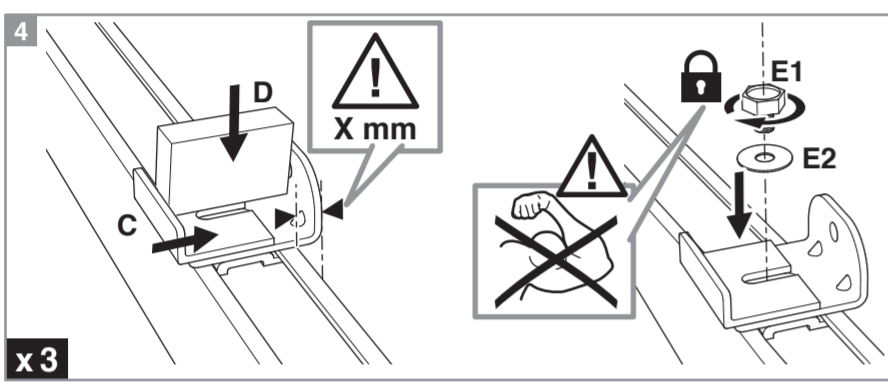

N2018011 - Crédit photos : 3D RENDER et X. La société Optimum SAS se réserve le droit d'apporter à tout moment les modifications qu'elle jugera utiles, dans un souci constant d'amélioration. Coloris et visuels non contractuels. Siège social : 142 Route de Condom - 05 53 69 22 00.