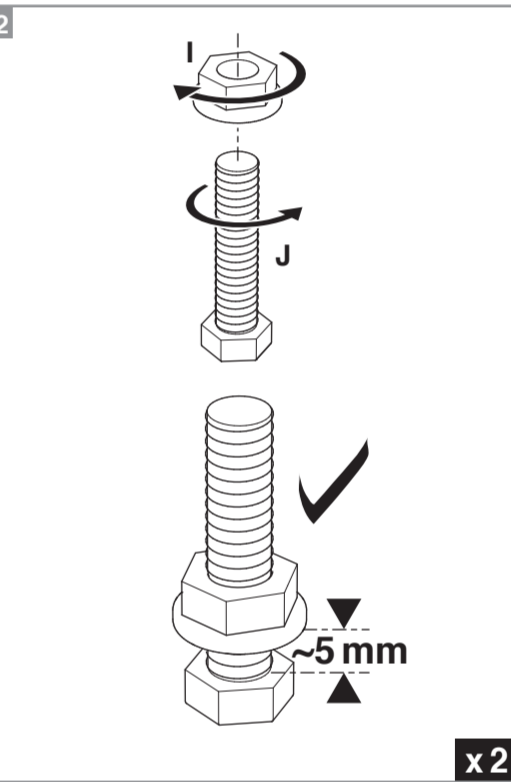

**Caractéristiques techniques**

- Dimensions porte : Hauteur 2040 mm x ép. 40 mm
- Verre dépoli trempé 4 mm\*
- Longueur du rail 1860 mm
- Rail adapté aux portes jusqu'à 930 mm
- Poids 16 kg

**INCLUS**  
KIT DE 2 AMORTISSEURS

**ZOOM**  
CACHE RAIL ASSORTI INCLUS

**2 ans GARANTIE**  
Sur porte et quincaillerie

**FABRIQUÉ EN FRANCE**

**FABRIQUÉ AVEC CŒUR DANS NOS RÉGIONS**

\*Les verres trempés dépolis présentent une finition brillante sur une face et une finition mate sur l'autre, épaisseur 4 mm.

**Porte coulissante  
Décor Atelier Blanc**  
Largeur 730 mm

D11306

N2018011 - Crédit photos : 3D RENDER et X. La société Optimum SAS se réserve le droit d'apporter à tout moment les modifications qu'elle jugera utiles, dans un souci constant d'amélioration. Coloris et visuels non contractuels. Siège social : 142 Route de Condom - 05 53 69 22 00.