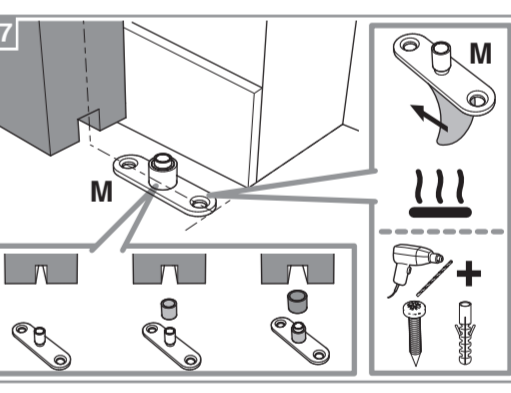

**Caractéristiques techniques**

- Dimensions porte : Hauteur 2040 mm x ép. 40 mm
- Verre dépoli trempé 4 mm\*
- Longueur du rail 1860 mm
- Rail adapté aux portes jusqu'à 930 mm
- Poids 16 kg

**INCLUS**  
KIT DE 2 AMORTISSEURS

**ZOOM**  
CACHE RAIL ASSORTI INCLUS

**2 ans GARANTIE**  
Sur porte et quincaillerie

**FABRIQUÉ EN FRANCE**

**FABRIQUÉ AVEC CŒUR DANS NOS RÉGIONS**

\*Les verres trempés dépolis présentent une finition brillante sur une face et une finition mate sur l'autre, épaisseur 4 mm.

**Porte coulissante  
Décor Atelier Blanc**  
Largeur 730 mm

D11306

N2018011 - Crédit photos : 3D RENDER et X. La société Optimum SAS se réserve le droit d'apporter à tout moment les modifications qu'elle jugera utiles, dans un souci constant d'amélioration. Coloris et visuels non contractuels. Siège social : 142 Route de Condom - 05 53 69 22 00.