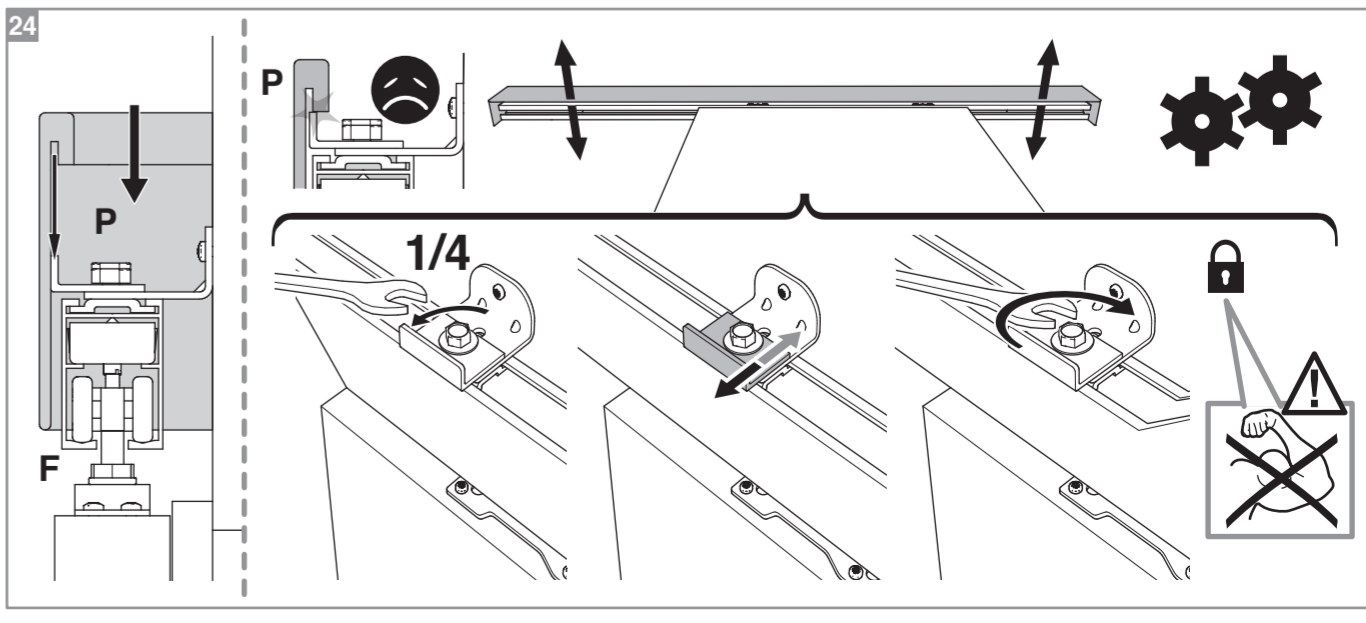

N2018011 - Crédit photos : 3D RENDER et X. La société Optimum SAS se réserve le droit d'apporter à tout moment les modifications qu'elle jugera utiles, dans un souci constant d'amélioration. Coloris et visuels non contractuels. Siège social : 142 Route de Condom - 05 53 69 22 00.