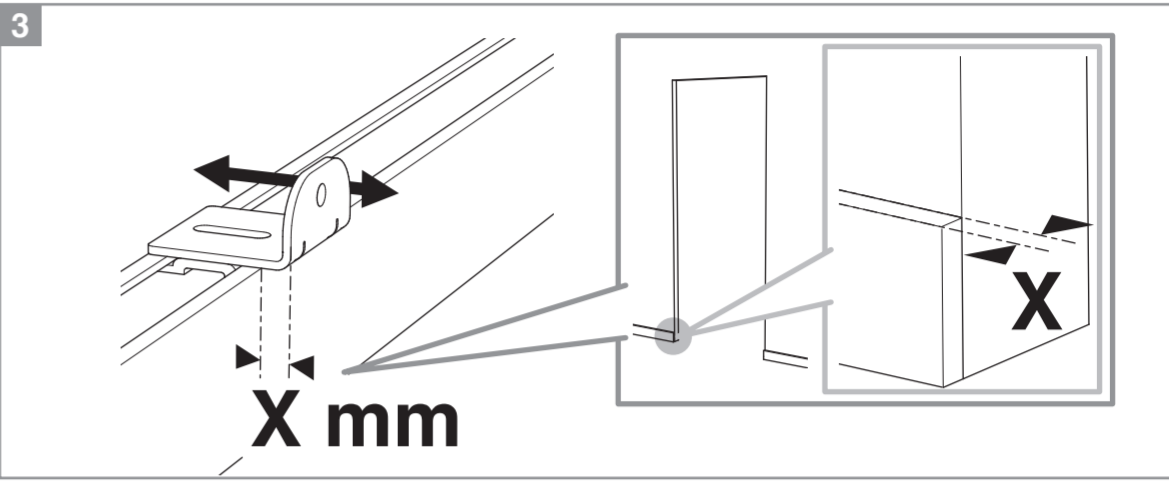

**Caractéristiques techniques**

- Dimensions porte : Hauteur 2040 mm x ép. 40 mm
- Verre dépoli trempé 4 mm\*
- Longueur du rail 1860 mm
- Rail adapté aux portes jusqu'à 930 mm
- Poids 16 kg

**INCLUS**  
KIT DE 2 AMORTISSEURS

**Porte coulissante  
Décor Atelier Blanc**  
Largeur 730 mm

D11306

N2018011 - Crédit photos : 3D RENDER et X. La société Optimum SAS se réserve le droit d'apporter à tout moment les modifications qu'elle jugera utiles, dans un souci constant d'amélioration. Coloris et visuels non contractuels. Siège social : 142 Route de Condom - 05 53 69 22 00.