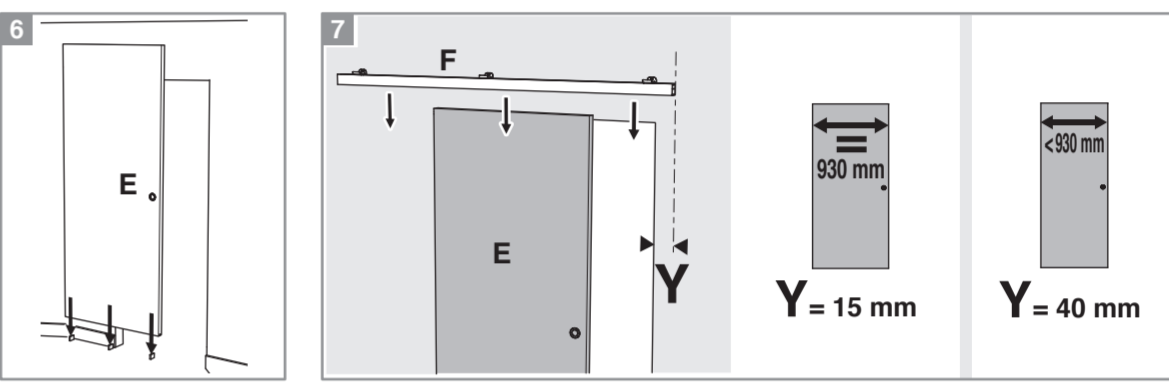

**Caractéristiques techniques**

- Dimensions porte : Hauteur 2040 mm x ép. 40 mm
- Verre dépoli trempé 4 mm\*
- Longueur du rail 1860 mm
- Rail adapté aux portes jusqu'à 930 mm
- Poids 16 kg

**INCLUS**  
KIT DE 2 AMORTISSEURS

**ZOOM**  
CACHE RAIL ASSORTI INCLUS

**2 ans GARANTIE**  
Sur porte et quincaillerie

**FABRIQUÉ EN FRANCE**

**FABRIQUÉ AVEC CŒUR DANS NOS RÉGIONS**

\*Les verres trempés dépolis présentent une finition brillante sur une face et une finition mate sur l'autre, épaisseur 4 mm.

**Porte coulissante  
Décor Atelier Blanc**  
Largeur 730 mm

D11306

N2018011 - Crédit photos : 3D RENDER et X. La société Optimum SAS se réserve le droit d'apporter à tout moment les modifications qu'elle jugera utiles, dans un souci constant d'amélioration. Coloris et visuels non contractuels. Siège social : 142 Route de Condom - 05 53 69 22 00.