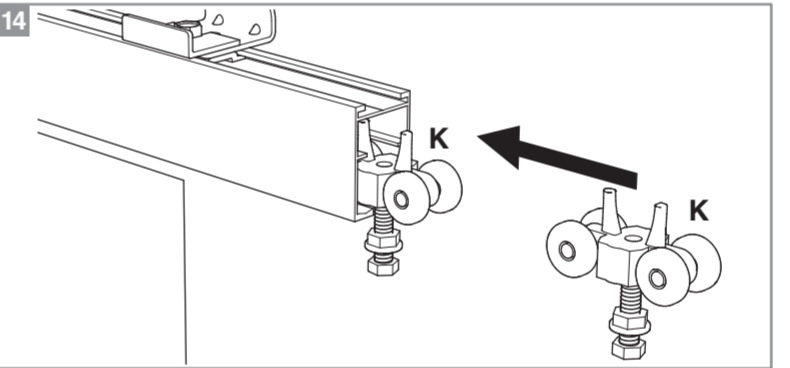

N2018011 - Crédit photos : 3D RENDER et X. La société Optimum SAS se réserve le droit d'apporter à tout moment les modifications qu'elle jugera utiles, dans un souci constant d'amélioration. Coloris et visuels non contractuels. Siège social : 142 Route de Condom - 05 53 69 22 00.