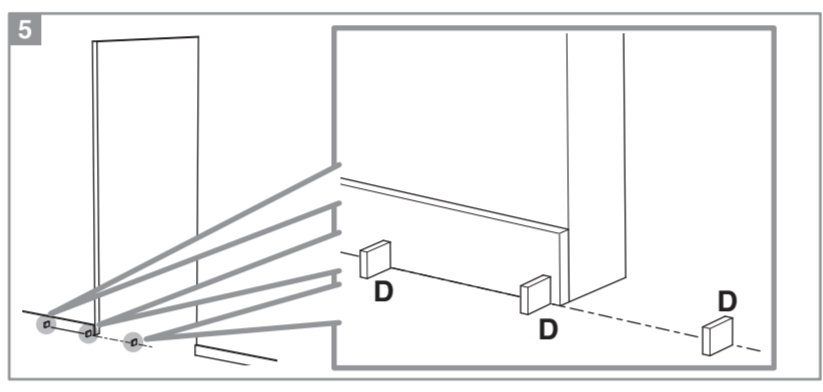

**Caractéristiques techniques**

- Dimensions porte : Hauteur 2040 mm x ép. 40 mm
- Verre dépoli trempé 4 mm\*
- Longueur du rail 1860 mm
- Rail adapté aux portes jusqu'à 930 mm
- Poids 16 kg

**INCLUS**  
KIT DE 2 AMORTISSEURS

**ZOOM**  
CACHE RAIL ASSORTI INCLUS

**2 ans GARANTIE**  
Sur porte et quincaillerie

**FABRIQUÉ EN FRANCE**

**FABRIQUÉ AVEC CŒUR DANS NOS RÉGIONS**

\*Les verres trempés dépolis présentent une finition brillante sur une face et une finition mate sur l'autre, épaisseur 4 mm.

**Porte coulissante  
Décor Atelier Blanc**  
Largeur 730 mm

D11306

N2018011 - Crédit photos : 3D RENDER et X. La société Optimum SAS se réserve le droit d'apporter à tout moment les modifications qu'elle jugera utiles, dans un souci constant d'amélioration. Coloris et visuels non contractuels. Siège social : 142 Route de Condom - 05 53 69 22 00.