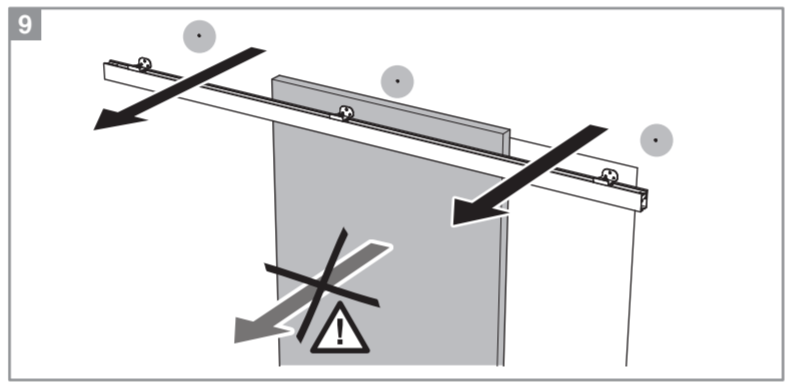

**Caractéristiques techniques**

- Dimensions porte : Hauteur 2040 mm x ép. 40 mm
- Verre dépoli trempé 4 mm\*
- Longueur du rail 1860 mm
- Rail adapté aux portes jusqu'à 930 mm
- Poids 16 kg

**INCLUS**  
KIT DE 2 AMORTISSEURS

**ZOOM**  
CACHE RAIL ASSORTI INCLUS

**2 ans GARANTIE**  
Sur porte et quincaillerie

**FABRIQUÉ EN FRANCE**

**FABRIQUÉ AVEC CŒUR DANS NOS RÉGIONS**

\*Les verres trempés dépolis présentent une finition brillante sur une face et une finition mate sur l'autre, épaisseur 4 mm.

**Porte coulissante  
Décor Atelier Blanc**  
Largeur 730 mm

D11306

N2018011 - Crédit photos : 3D RENDER et X. La société Optimum SAS se réserve le droit d'apporter à tout moment les modifications qu'elle jugera utiles, dans un souci constant d'amélioration. Coloris et visuels non contractuels. Siège social : 142 Route de Condom - 05 53 69 22 00.