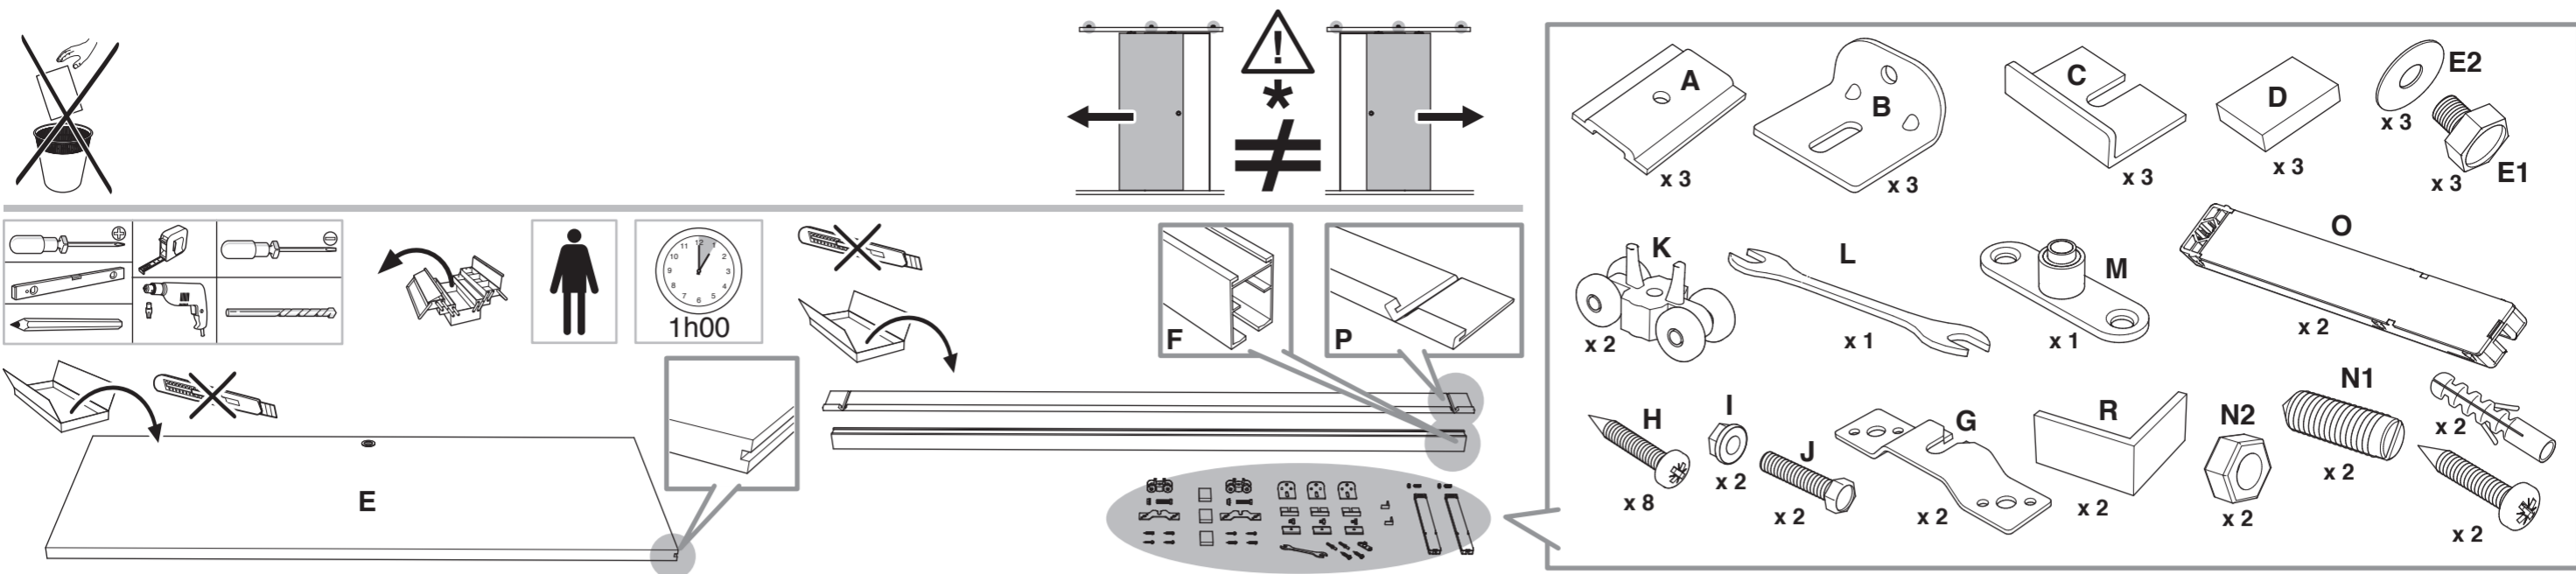

N2018011 - Crédit photos : 3D RENDER et X. La société Optimum SAS se réserve le droit d'apporter à tout moment les modifications qu'elle jugera utiles, dans un souci constant d'amélioration. Coloris et visuels non contractuels. Siège social : 142 Route de Condom - 05 53 69 22 00.