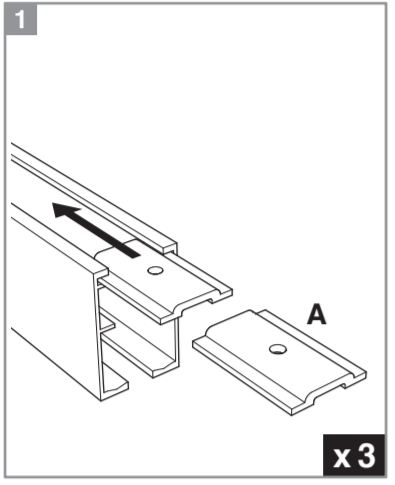

**Caractéristiques techniques**

- Dimensions porte : Hauteur 2040 mm x ép. 40 mm
- Verre dépoli trempé 4 mm\*
- Longueur du rail 1860 mm
- Rail adapté aux portes jusqu'à 930 mm
- Poids 16 kg

**INCLUS**  
KIT DE 2 AMORTISSEURS

**ZOOM**  
CACHE RAIL ASSORTI INCLUS

**2 ans GARANTIE**  
Sur porte et quincaillerie

**FABRIQUÉ EN FRANCE**

**FABRIQUÉ AVEC CŒUR DANS NOS RÉGIONS**

\*Les verres trempés dépolis présentent une finition brillante sur une face et une finition mate sur l'autre, épaisseur 4 mm.

**Porte coulissante  
Décor Atelier Blanc**  
Largeur 730 mm

D11306

N2018011 - Crédit photos : 3D RENDER et X. La société Optimum SAS se réserve le droit d'apporter à tout moment les modifications qu'elle jugera utiles, dans un souci constant d'amélioration. Coloris et visuels non contractuels. Siège social : 142 Route de Condom - 05 53 69 22 00.