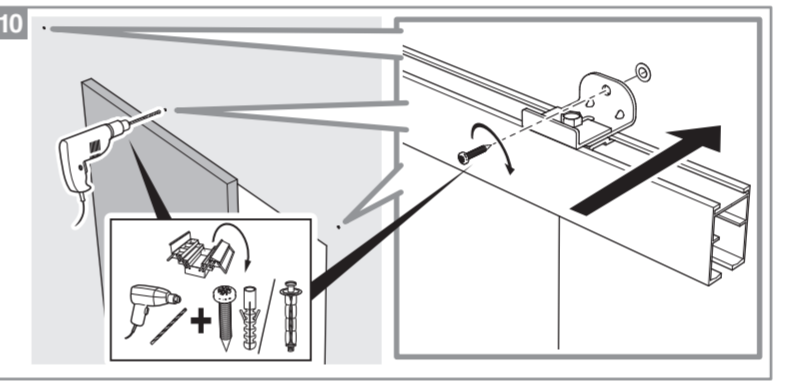

**Caractéristiques techniques**

- Dimensions porte : Hauteur 2040 mm x ép. 40 mm
- Verre dépoli trempé 4 mm\*
- Longueur du rail 1860 mm
- Rail adapté aux portes jusqu'à 930 mm
- Poids 16 kg

**INCLUS**  
KIT DE 2 AMORTISSEURS

**ZOOM**  
CACHE RAIL ASSORTI INCLUS

**2 ans GARANTIE**  
Sur porte et quincaillerie

**FABRIQUÉ EN FRANCE**

**FABRIQUÉ AVEC CŒUR DANS NOS RÉGIONS**

\*Les verres trempés dépolis présentent une finition brillante sur une face et une finition mate sur l'autre, épaisseur 4 mm.

**Porte coulissante  
Décor Atelier Blanc**  
Largeur 730 mm

D11306

N2018011 - Crédit photos : 3D RENDER et X. La société Optimum SAS se réserve le droit d'apporter à tout moment les modifications qu'elle jugera utiles, dans un souci constant d'amélioration. Coloris et visuels non contractuels. Siège social : 142 Route de Condom - 05 53 69 22 00.