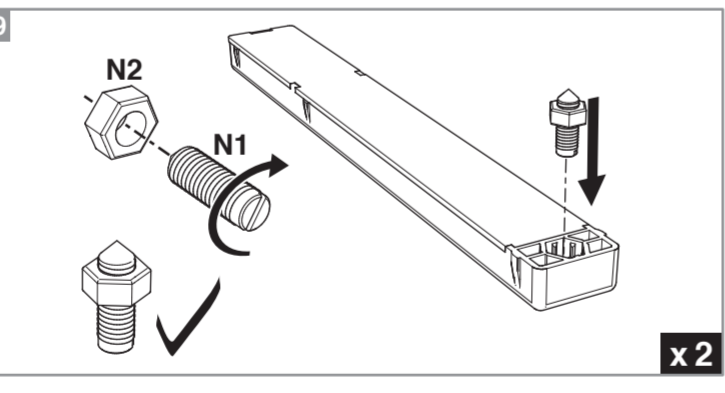

**Caractéristiques techniques**

- Dimensions porte : Hauteur 2040 mm x ép. 40 mm
- Verre dépoli trempé 4 mm\*
- Longueur du rail 1860 mm
- Rail adapté aux portes jusqu'à 930 mm
- Poids 16 kg

**INCLUS**  
KIT DE 2 AMORTISSEURS

**Porte coulissante  
Décor Atelier Blanc**  
Largeur 730 mm

D11306

N2018011 - Crédit photos : 3D RENDER et X. La société Optimum SAS se réserve le droit d'apporter à tout moment les modifications qu'elle jugera utiles, dans un souci constant d'amélioration. Coloris et visuels non contractuels. Siège social : 142 Route de Condom - 05 53 69 22 00.