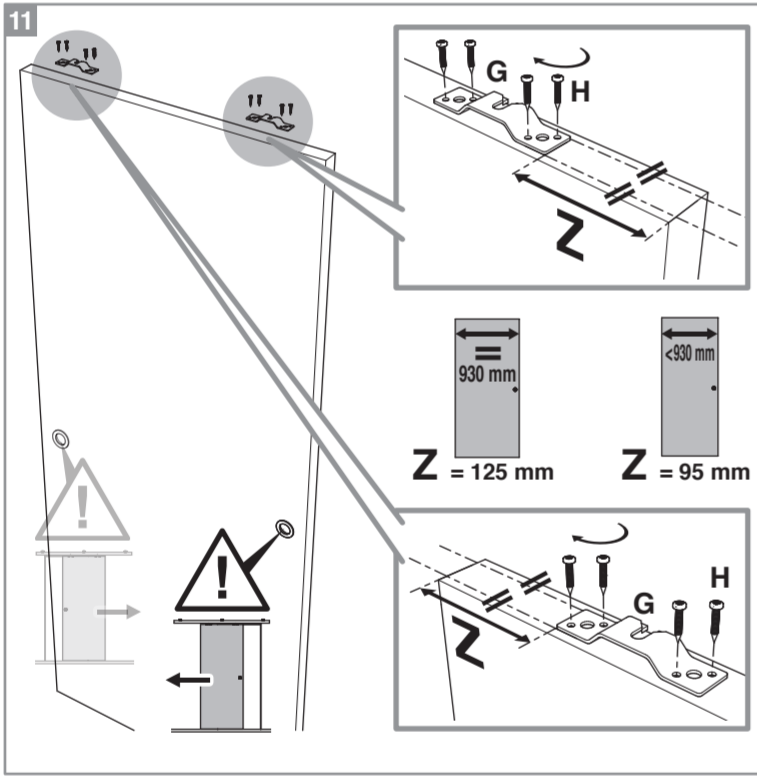

**Caractéristiques techniques**

- Dimensions porte : Hauteur 2040 mm x ép. 40 mm
- Verre dépoli trempé 4 mm\*
- Longueur du rail 1860 mm
- Rail adapté aux portes jusqu'à 930 mm
- Poids 16 kg

**INCLUS**  
KIT DE 2 AMORTISSEURS

**ZOOM**  
CACHE RAIL ASSORTI INCLUS

**2 ans GARANTIE**  
Sur porte et quincaillerie

**FABRIQUÉ EN FRANCE**

**FABRIQUÉ AVEC CŒUR DANS NOS RÉGIONS**

\*Les verres trempés dépolis présentent une finition brillante sur une face et une finition mate sur l'autre, épaisseur 4 mm.

**Porte coulissante  
Décor Atelier Blanc**  
Largeur 730 mm

D11306

N2018011 - Crédit photos : 3D RENDER et X. La société Optimum SAS se réserve le droit d'apporter à tout moment les modifications qu'elle jugera utiles, dans un souci constant d'amélioration. Coloris et visuels non contractuels. Siège social : 142 Route de Condom - 05 53 69 22 00.