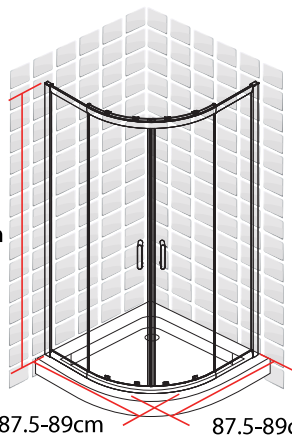

BARBADES
ACCES D'ANGLE 1 / 4 DE ROND
80 X 80 X 190 CM

- Profilés en aluminium blanc
- Verre trempé sérigraphié
- Poignées en acier blanc
- Largeur de passage: 42.5cm

1278023

FABRIQUE EN RPC
Notice de montage à l'intérieur

Importé par SAMSE - Rue Jacqueline Auriol - 38590 Brézins

1278023

BARBADES
ACCES D'ANGLE 1 / 4 DE ROND
90 X 90 X 190 CM

- Profilés en aluminium blanc
- Verre trempé sérigraphié
- Poignées en acier blanc
- Largeur de passage: 49cm