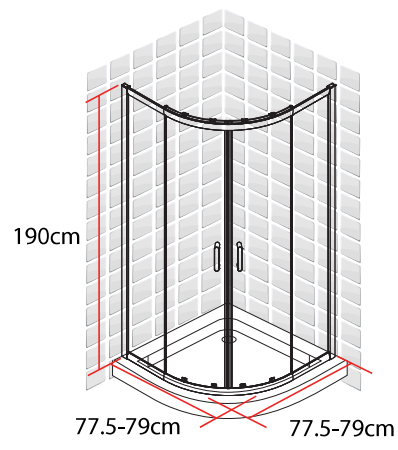

BARBADES
ACCES D'ANGLE 1 / 4 DE ROND
80 X 80 X 190 CM

- Profilés en aluminium blanc
- Verre trempé sérigraphié
- Poignées en acier blanc
- Largeur de passage: 42.5cm

1278023

FABRIQUE EN RPC
Notice de montage à l'intérieur

Importé par SAMSE - Rue Jacqueline Auriol - 38590 Brézins

1278023

BARBADES
ACCES D'ANGLE 1 / 4 DE ROND
90 X 90 X 190 CM

- Profilés en aluminium blanc
- Verre trempé sérigraphié
- Poignées en acier blanc
- Largeur de passage: 49cm