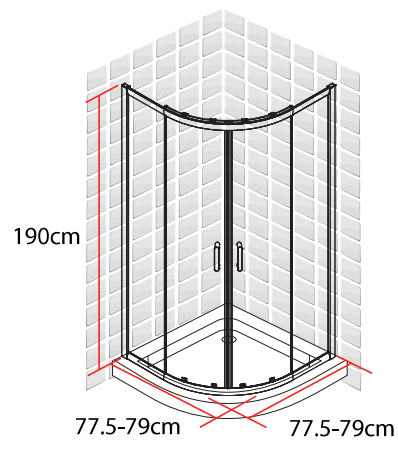

BARBADES
ACCES D'ANGLE 1 / 4 DE ROND
80 X 80 X 190 CM

- Profilés en aluminium chromé
- Verre trempé transparent
- Poignées en acier chromé inoxydable
- Largeur de passage: 42.5cm

FABRIQUE EN RPC
Notice de montage à l'intérieur

Importé par SAMSE - Rue Jacqueline Auriol - 38590 Brézins

BARBADES

ACCES D'ANGLE 1 / 4 DE ROND
90 X 90 X 190 CM

- Profilés en aluminium chromé
- Verre trempé transparent
- Poignées en acier chromé inoxydable
- Largeur de passage: 49cm