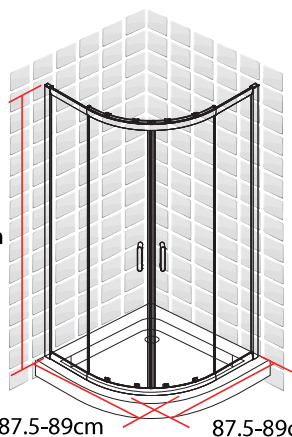

BARBADES
ACCES D'ANGLE 1 / 4 DE ROND
80 X 80 X 190 CM

- Profilés en aluminium chromé
- Verre trempé transparent
- Poignées en acier chromé inoxydable
- Largeur de passage: 42.5cm

FABRIQUE EN RPC
Notice de montage à l'intérieur

Importé par SAMSE - Rue Jacqueline Auriol - 38590 Brézins

BARBADES

ACCES D'ANGLE 1 / 4 DE ROND
90 X 90 X 190 CM

- Profilés en aluminium chromé
- Verre trempé transparent
- Poignées en acier chromé inoxydable
- Largeur de passage: 49cm