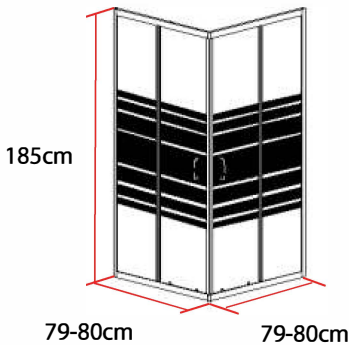

## ACCES D'ANGLE

### 80 X 80 X 185 CM

CUBA  
ACCES D'ANGLE  
80 X 80 X 185 CM

- Profilés en aluminium blanc
- Verre trempé sérigraphié
- Poignée en plastique blanche
- Largeur de passage: 42 cm

1108410

FABRIQUE EN RPC  
Notice de montage à l'intérieur