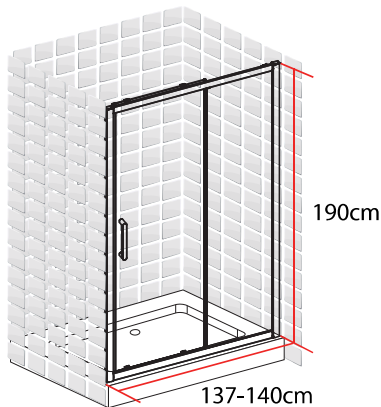

BARBADES

PORTE COULISSANTE

100 X 190 CM

BARBADES
PORTE COULISSANTE
100 X 190 CM

- Profilés en aluminium blanc
- Verre trempé sérigraphié
- Poignée en acier blanc
- Largeur de passage: 38cm

1278035

FABRIQUE EN RPC
Notice de montage à l'intérieur

Importé par SAMSE - Rue Jacqueline Auriol - 38590 Brézins

1278035

7 008412 780353

BARBADES

PORTE COULISSANTE

120 X 190 CM

BARBADES
PORTE COULISSANTE
120 X 190 CM

- Profilés en aluminium blanc
- Verre trempé sérigraphié
- Poignée en acier blanc
- Largeur de passage: 48cm

1278037

FABRIQUE EN RPC
Notice de montage à l'intérieur

Importé par SAMSE - Rue Jacqueline Auriol - 38590 Brézins

1278037

7 008412 780377

BARBADES

PORTE COULISSANTE

140 X 190 CM

BARBADES
PORTE COULISSANTE
140 X 190 CM

- Profilés en aluminium blanc
- Verre trempé sérigraphié
- Poignée en acier blanc
- Largeur de passage: 58cm

1278039

FABRIQUE EN RPC
Notice de montage à l'intérieur