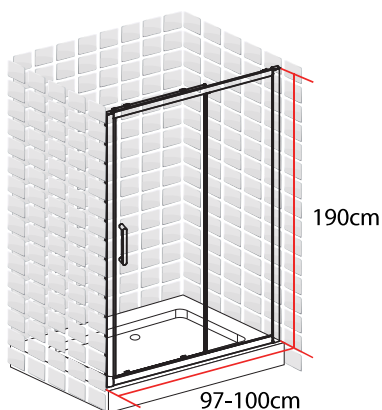

BARBADES

PORTE COULISSANTE

100 X 190 CM

BARBADES
PORTE COULISSANTE
100 X 190 CM

- Profilés en aluminium blanc
- Verre trempé sérigraphié
- Poignée en acier blanc
- Largeur de passage: 38cm

1278035

FABRIQUE EN RPC
Notice de montage à l'intérieur

Importé par SAMSE - Rue Jacqueline Auriol - 38590 Brézins

1278035

7 008412 780353

BARBADES

PORTE COULISSANTE

120 X 190 CM

BARBADES
PORTE COULISSANTE
120 X 190 CM

- Profilés en aluminium blanc
- Verre trempé sérigraphié
- Poignée en acier blanc
- Largeur de passage: 48cm

BARBADES
PORTE COULISSANTE
140 X 190 CM

- Profilés en aluminium blanc
- Verre trempé sérigraphié
- Poignée en acier blanc
- Largeur de passage: 58cm

1278039

FABRIQUE EN RPC
Notice de montage à l'intérieur

Importé par SAMSE - Rue Jacqueline Auriol - 38590 Brézins

1278039

BARBADES

PORTE COULISSANTE

160 X 190 CM

BARBADES
PORTE COULISSANTE
160 X 190 CM

- Profilés en aluminium blanc
- Verre trempé sérigraphié
- Poignée en acier blanc
- Largeur de passage: 68cm