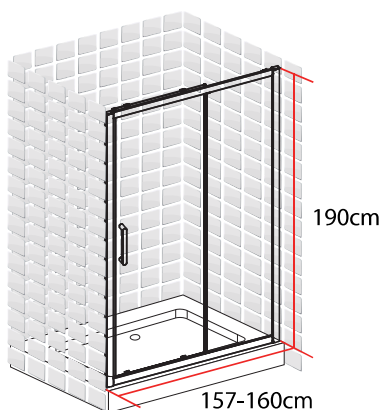

BARBADES

PORTE COULISSANTE

100 X 190 CM

BARBADES
PORTE COULISSANTE
100 X 190 CM

- Profilés en aluminium blanc
- Verre trempé sérigraphié
- Poignée en acier blanc
- Largeur de passage: 38cm

1278035

FABRIQUE EN RPC
Notice de montage à l'intérieur

Importé par SAMSE - Rue Jacqueline Auriol - 38590 Brézins

1278035

7 008412 780353

BARBADES

PORTE COULISSANTE

120 X 190 CM

BARBADES
PORTE COULISSANTE
120 X 190 CM

- Profilés en aluminium blanc
- Verre trempé sérigraphié
- Poignée en acier blanc
- Largeur de passage: 48cm

BARBADES
PORTE COULISSANTE
140 X 190 CM

- Profilés en aluminium blanc
- Verre trempé sérigraphié
- Poignée en acier blanc
- Largeur de passage: 58cm

1278039

FABRIQUE EN RPC
Notice de montage à l'intérieur

Importé par SAMSE - Rue Jacqueline Auriol - 38590 Brézins

1278039

BARBADES

PORTE COULISSANTE

160 X 190 CM

BARBADES
PORTE COULISSANTE
160 X 190 CM

- Profilés en aluminium blanc
- Verre trempé sérigraphié
- Poignée en acier blanc
- Largeur de passage: 68cm