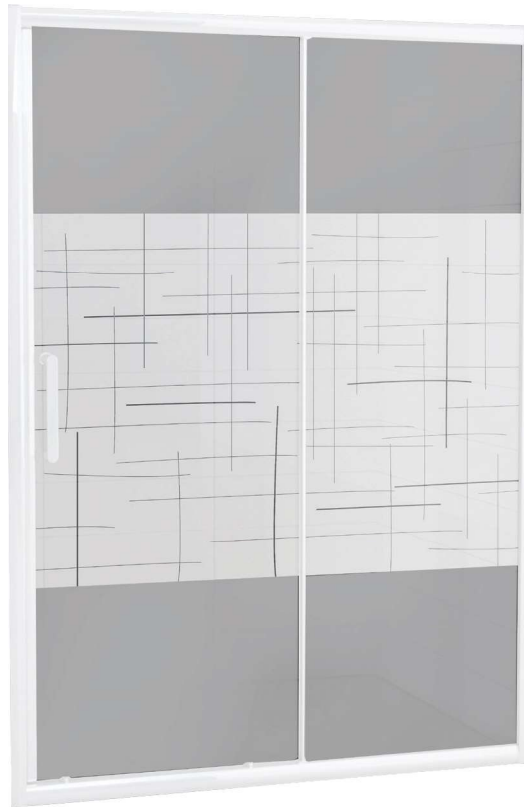

BARBADES

PORTE COULISSANTE

100 X 190 CM

BARBADES
PORTE COULISSANTE
100 X 190 CM

- Profilés en aluminium blanc
- Verre trempé sérigraphié
- Poignée en acier blanc
- Largeur de passage: 38cm

1278035

FABRIQUE EN RPC
Notice de montage à l'intérieur

Importé par SAMSE - Rue Jacqueline Auriol - 38590 Brézins

1278035

7 008412 780353

BARBADES

PORTE COULISSANTE

120 X 190 CM

BARBADES
PORTE COULISSANTE
120 X 190 CM

- Profilés en aluminium blanc
- Verre trempé sérigraphié
- Poignée en acier blanc
- Largeur de passage: 48cm

1278037

FABRIQUE EN RPC
Notice de montage à l'intérieur

Importé par SAMSE - Rue Jacqueline Auriol - 38590 Brézins

1278037

7 008412 780377

BARBADES

PORTE COULISSANTE

140 X 190 CM

BARBADES
PORTE COULISSANTE
140 X 190 CM

- Profilés en aluminium blanc
- Verre trempé sérigraphié
- Poignée en acier blanc
- Largeur de passage: 58cm

1278039

FABRIQUE EN RPC
Notice de montage à l'intérieur