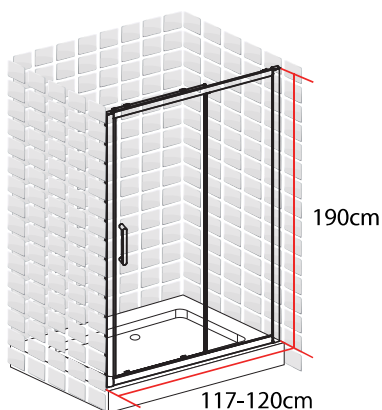

BARBADES

PORTE COULISSANTE

100 X 190 CM

BARBADES
PORTE COULISSANTE
100 X 190 CM

- Profilés en aluminium blanc
- Verre trempé sérigraphié
- Poignée en acier blanc
- Largeur de passage: 38cm

1278035

FABRIQUE EN RPC
Notice de montage à l'intérieur

Importé par SAMSE - Rue Jacqueline Auriol - 38590 Brézins

1278035

7 008412 780353

BARBADES

PORTE COULISSANTE

120 X 190 CM

BARBADES
PORTE COULISSANTE
120 X 190 CM

- Profilés en aluminium blanc
- Verre trempé sérigraphié
- Poignée en acier blanc
- Largeur de passage: 48cm

1278037

FABRIQUE EN RPC
Notice de montage à l'intérieur

Importé par SAMSE - Rue Jacqueline Auriol - 38590 Brézins

1278037

7 008412 780377

BARBADES

PORTE COULISSANTE

140 X 190 CM

BARBADES
PORTE COULISSANTE
140 X 190 CM

- Profilés en aluminium blanc
- Verre trempé sérigraphié
- Poignée en acier blanc
- Largeur de passage: 58cm

1278039

FABRIQUE EN RPC
Notice de montage à l'intérieur