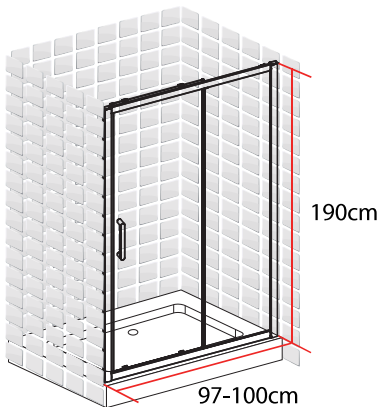

BARBADES

PORTE COULISSANTE

100 X 190 CM

BARBADES
PORTE COULISSANTE
100 X 190 CM

- Profilés en aluminium chromé
- Verre trempé transparent
- Poignée en acier chromé inoxydable
- Largeur de passage: 38cm

1278034

FABRIQUE EN RPC
Notice de montage à l'intérieur

Importé par SAMSE - Rue Jacqueline Auriol - 38590 Brézins

1278034

BARBADES

PORTE COULISSANTE

120 X 190 CM

BARBADES
PORTE COULISSANTE
120 X 190 CM

- Profilés en aluminium chromé
- Verre trempé transparent
- Poignée en acier chromé inoxydable
- Largeur de passage: 48cm

- Profilés en aluminium chromé
- Verre trempé transparent
- Poignée en acier chromé inoxydable
- Largeur de passage: 58cm

1238038

FABRIQUE EN RPC
Notice de montage à l'intérieur

Importé par SAMSE - Rue Jacqueline Auriol - 38590 Brézins

1238038

BARBADES

PORTE COULISSANTE

160 X 190 CM

BARBADES
PORTE COULISSANTE
160 X 190 CM

- Profilés en aluminium chromé
- Verre trempé transparent
- Poignée en acier chromé inoxydable
- Largeur de passage: 68cm