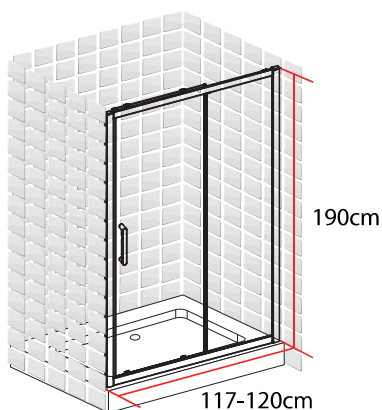

BARBADES

PORTE COULISSANTE

100 X 190 CM

BARBADES
PORTE COULISSANTE
100 X 190 CM

- Profilés en aluminium chromé
- Verre trempé transparent
- Poignée en acier chromé inoxydable
- Largeur de passage: 38cm

1278034

FABRIQUE EN RPC
Notice de montage à l'intérieur

Importé par SAMSE - Rue Jacqueline Auriol - 38590 Brézins

1278034

BARBADES

PORTE COULISSANTE

120 X 190 CM

BARBADES
PORTE COULISSANTE
120 X 190 CM

- Profilés en aluminium chromé
- Verre trempé transparent
- Poignée en acier chromé inoxydable
- Largeur de passage: 48cm

- Profilés en aluminium chromé
- Verre trempé transparent
- Poignée en acier chromé inoxydable
- Largeur de passage: 58cm

1238038

FABRIQUE EN RPC
Notice de montage à l'intérieur

Importé par SAMSE - Rue Jacqueline Auriol - 38590 Brézins

1238038

BARBADES

PORTE COULISSANTE

160 X 190 CM

BARBADES
PORTE COULISSANTE
160 X 190 CM

- Profilés en aluminium chromé
- Verre trempé transparent
- Poignée en acier chromé inoxydable
- Largeur de passage: 68cm