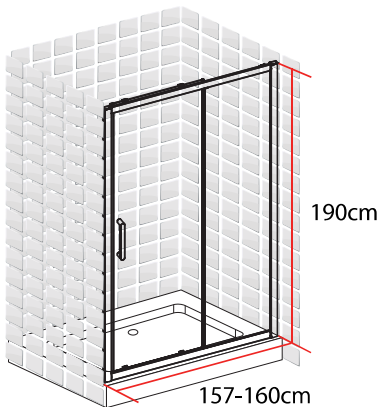

BARBADES

PORTE COULISSANTE

100 X 190 CM

BARBADES
PORTE COULISSANTE
100 X 190 CM

- Profilés en aluminium chromé
- Verre trempé transparent
- Poignée en acier chromé inoxydable
- Largeur de passage: 38cm

1278034

FABRIQUE EN RPC
Notice de montage à l'intérieur

Importé par SAMSE - Rue Jacqueline Auriol - 38590 Brézins

1278034

BARBADES

PORTE COULISSANTE

120 X 190 CM

BARBADES
PORTE COULISSANTE
120 X 190 CM

- Profilés en aluminium chromé
- Verre trempé transparent
- Poignée en acier chromé inoxydable
- Largeur de passage: 48cm

- Profilés en aluminium chromé
- Verre trempé transparent
- Poignée en acier chromé inoxydable
- Largeur de passage: 58cm

1238038

FABRIQUE EN RPC
Notice de montage à l'intérieur

Importé par SAMSE - Rue Jacqueline Auriol - 38590 Brézins

1238038

BARBADES

PORTE COULISSANTE

160 X 190 CM

BARBADES
PORTE COULISSANTE
160 X 190 CM

- Profilés en aluminium chromé
- Verre trempé transparent
- Poignée en acier chromé inoxydable
- Largeur de passage: 68cm