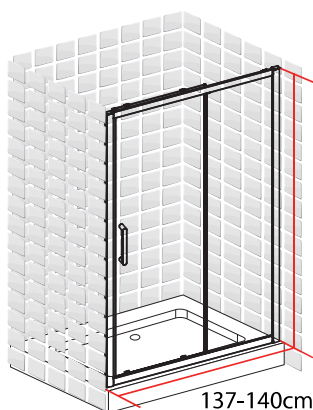

BARBADES

PORTE COULISSANTE

100 X 190 CM

BARBADES
PORTE COULISSANTE
100 X 190 CM

- Profilés en aluminium chromé
- Verre trempé transparent
- Poignée en acier chromé inoxydable
- Largeur de passage: 38cm

1278034

FABRIQUE EN RPC
Notice de montage à l'intérieur

Importé par SAMSE - Rue Jacqueline Auriol - 38590 Brézins

1278034

BARBADES

PORTE COULISSANTE

120 X 190 CM

BARBADES
PORTE COULISSANTE
120 X 190 CM

- Profilés en aluminium chromé
- Verre trempé transparent
- Poignée en acier chromé inoxydable
- Largeur de passage: 48cm

1278036

FABRIQUE EN RPC
Notice de montage à l'intérieur

Importé par SAMSE - Rue Jacqueline Auriol - 38590 Brézins

1278036

BARBADES

PORTE COULISSANTE

140 X 190 CM

BARBADES
PORTE COULISSANTE
140 X 190 CM

- Profilés en aluminium chromé
- Verre trempé transparent
- Poignée en acier chromé inoxydable
- Largeur de passage: 58cm

1238038

FABRIQUE EN RPC
Notice de montage à l'intérieur

Importé par SAMSE - Rue Jacqueline Auriol - 38590 Brézins