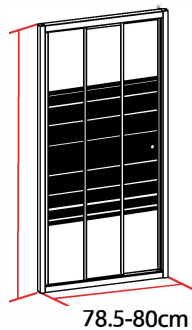

CUBA

PORTE COULISSANTE

80 X 185 CM

PROFILÉ MURAL
AJUSTABLE
15mm

EPAISSEUR VERRE
4mm

RÉVERSIBLE

CUBA
PORTE COULISSANTE
80 X 185 CM

185cm

78.5-80cm

- Profilés en aluminium blanc
- Verre trempé sérigraphié
- Poignée en plastique blanche
- Largeur de passage: 39 cm

1108404

7008411084049

FABRIQUE EN RPC
Notice de montage à l'intérieur

Importé par SAMSE - Rue Jacqueline Auriol - 38590 Brézins