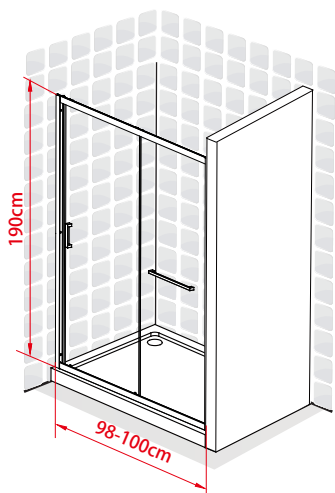

NERA

PORTE COULISSANTE 100 X 190 CM

NERA
PORTE COULISSANTE
100 X 190 CM

- Profilés en aluminium noir mat
- Verre trempé transparent
- Poignée et porte-serviette en acier noir mat
- Largeur de passage: 39.5cm

1278071

7 008412 780711 >

FABRIQUE EN RPC
Notice de montage à l'intérieur

Importé par SAMSE - Rue Jacqueline Auriol - 38590 Brézins

1278071

7 008412 780711 >

NERA

PORTE COULISSANTE 120 X 190 CM

NERA
PORTE COULISSANTE
120 X 190 CM

- Profilés en aluminium noir mat
- Verre trempé transparent
- Poignée et porte-serviette en acier noir mat
- Largeur de passage: 49.5cm

1278072

7 008412 780728 >

FABRIQUE EN RPC
Notice de montage à l'intérieur

Importé par SAMSE - Rue Jacqueline Auriol - 38590 Brézins

1278072

7 008412 780728 >

NERA

PORTE COULISSANTE

140 X 190 CM

NERA
PORTE COULISSANTE
140 X 190 CM

- Profilés en aluminium noir mat
- Verre trempé transparent
- Poignée et porte-serviette en acier noir mat
- Largeur de passage: 59.5cm