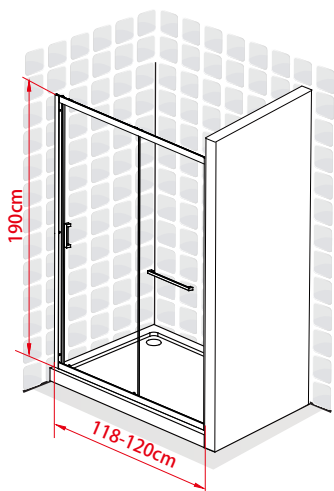

NERA

PORTE COULISSANTE 100 X 190 CM

NERA
PORTE COULISSANTE
100 X 190 CM

- Profilés en aluminium noir mat
- Verre trempé transparent
- Poignée et porte-serviette en acier noir mat
- Largeur de passage: 39.5cm

1278071

7 008412 780711 >

FABRIQUE EN RPC
Notice de montage à l'intérieur

Importé par SAMSE - Rue Jacqueline Auriol - 38590 Brézins

1278071

7 008412 780711 >

NERA

PORTE COULISSANTE 120 X 190 CM

NERA
PORTE COULISSANTE
120 X 190 CM

- Profilés en aluminium noir mat
- Verre trempé transparent
- Poignée et porte-serviette en acier noir mat
- Largeur de passage: 49.5cm

1278072

7 008412 780728 >

FABRIQUE EN RPC
Notice de montage à l'intérieur

Importé par SAMSE - Rue Jacqueline Auriol - 38590 Brézins

1278072

7 008412 780728 >

NERA

PORTE COULISSANTE

140 X 190 CM

NERA
PORTE COULISSANTE
140 X 190 CM

- Profilés en aluminium noir mat
- Verre trempé transparent
- Poignée et porte-serviette en acier noir mat
- Largeur de passage: 59.5cm