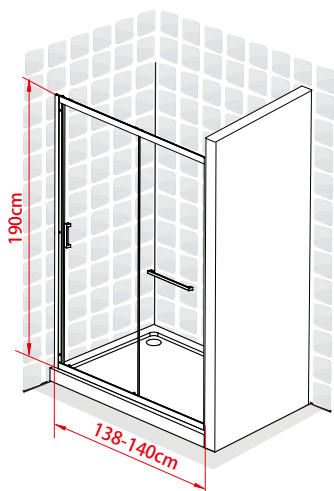

NERA

PORTE COULISSANTE 100 X 190 CM

NERA
PORTE COULISSANTE
100 X 190 CM

- Profilés en aluminium noir mat
- Verre trempé transparent
- Poignée et porte-serviette en acier noir mat
- Largeur de passage: 39.5cm

NERA
PORTE COULISSANTE
120 X 190 CM

- Profilés en aluminium noir mat
- Verre trempé transparent
- Poignée et porte-serviette en acier noir mat
- Largeur de passage: 49.5cm

1278072

7 008412 780728 >

FABRIQUE EN RPC
Notice de montage à l'intérieur

Importé par SAMSE - Rue Jacqueline Auriol - 38590 Brézins

1278072

7 008412 780728 >

NERA

PORTE COULISSANTE

140 X 190 CM

NERA
PORTE COULISSANTE
140 X 190 CM

- Profilés en aluminium noir mat
- Verre trempé transparent
- Poignée et porte-serviette en acier noir mat
- Largeur de passage: 59.5cm