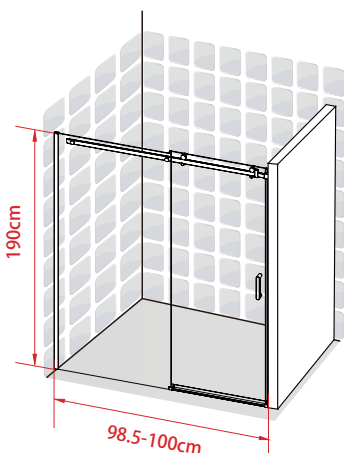

## PORTE COULISSANTE

### 100 X 190 CM

**SEYCHELLES**  
**PORTE COULISSANTE**  
**100 X 190 CM**

- Profilés en aluminium chromé
- Verre trempé transparent
- Poignée en acier chromé inoxydable
- Largeur de passage: 36cm

1277971

### 120 X 190 CM

SEYCHELLES  
PORTE COULISSANTE  
120 X 190 CM

- Profilés en aluminium chromé
- Verre trempé transparent
- Poignée en acier chromé inoxydable
- Largeur de passage: 46cm

1277972

7 008412 779722 >