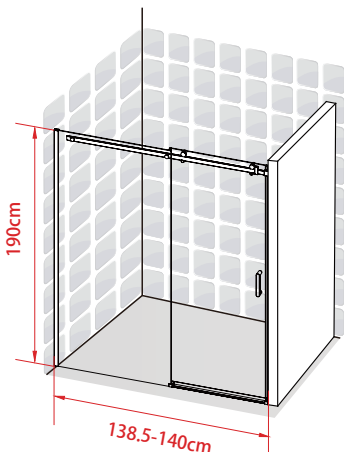

### 120 X 190 CM

SEYCHELLES  
PORTE COULISSANTE  
120 X 190 CM

- Profilés en aluminium chromé
- Verre trempé transparent
- Poignée en acier chromé inoxydable
- Largeur de passage: 46cm

1277972

7 008412 779722 >

## PORTE COULISSANTE

140 X 190 CM

SEYCHELLES  
PORTE COULISSANTE  
140 X 190 CM

- Profilés en aluminium chromé
- Verre trempé transparent
- Poignée en acier chromé inoxydable
- Largeur de passage: 56cm

1277973