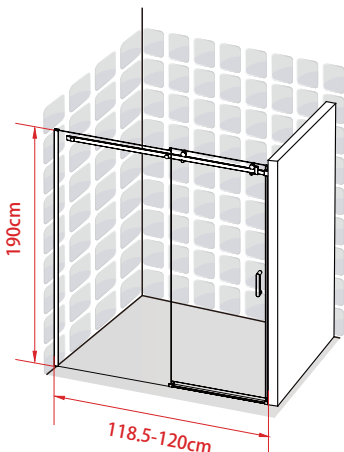

### 100 X 190 CM

**SEYCHELLES**  
**PORTE COULISSANTE**  
**100 X 190 CM**

- Profilés en aluminium chromé
- Verre trempé transparent
- Poignée en acier chromé inoxydable
- Largeur de passage: 36cm

1277971

### 120 X 190 CM

SEYCHELLES  
PORTE COULISSANTE  
120 X 190 CM

- Profilés en aluminium chromé
- Verre trempé transparent
- Poignée en acier chromé inoxydable
- Largeur de passage: 46cm

1277972

7 008412 779722 >