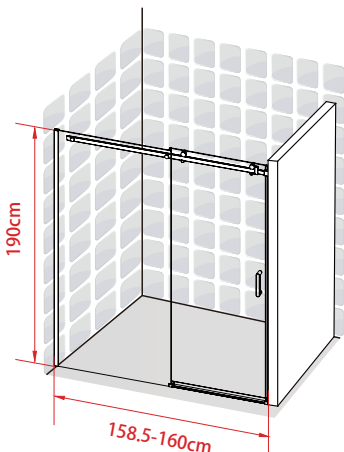

### 120 X 190 CM

SEYCHELLES  
PORTE COULISSANTE  
120 X 190 CM

- Profilés en aluminium chromé
- Verre trempé transparent
- Poignée en acier chromé inoxydable
- Largeur de passage: 46cm

1277972

7 008412 779722 >

## PORTE COULISSANTE

140 X 190 CM

SEYCHELLES  
PORTE COULISSANTE  
140 X 190 CM

- Profilés en aluminium chromé
- Verre trempé transparent
- Poignée en acier chromé inoxydable
- Largeur de passage: 56cm

1277973

## PORTE COULISSANTE

### 160 X 190 CM

**SEYCHELLES**  
**PORTE COULISSANTE**  
**160 X 190 CM**

- Profilés en aluminium chromé
- Verre trempé transparent
- Poignée en acier chromé inoxydable
- Largeur de passage: 61 cm

1277974