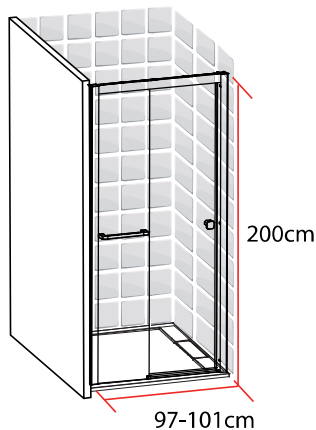

TAHITI

PORTE COULISSANTE

100 X 200 CM

TAHITI
PORTE COULISSANTE
100 X 200 CM

- Profilés en aluminium blanc mat
- Verre trempé fumé
- Poignée et porte-serviette en acier blanc mat
- Largeur de passage: 38cm

1278097

FABRIQUE EN RPC
Notice de montage à l'intérieur

Importé par SAMSE - Rue Jacqueline Auriol - 38590 Brézins

1278097

7 008412 780971

TAHITI

PORTE COULISSANTE

120 X 200 CM

TAHITI
PORTE COULISSANTE
120 X 200 CM

- Profilés en aluminium blanc mat
- Verre trempé fumé
- Poignée et porte-serviette en acier blanc mat
- Largeur de passage: 48cm

1278103

FABRIQUE EN RPC
Notice de montage à l'intérieur

TAHITI
PORTE COULISSANTE
160 X 200 CM

- Profilés en aluminium blanc mat
- Verre trempé fumé
- Poignée et porte-serviette en acier blanc mat
- Largeur de passage: 68cm

1278115

FABRIQUE EN RPC
Notice de montage à l'intérieur