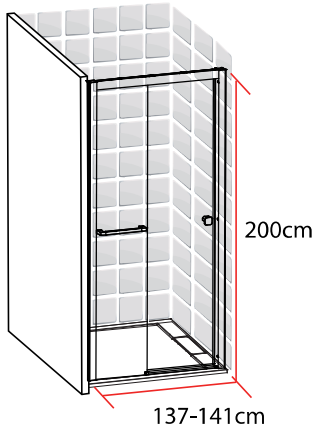

TAHITI
PORTE COULISSANTE
120 X 200 CM

- Profilés en aluminium blanc mat
- Verre trempé fumé
- Poignée et porte-serviette en acier blanc mat
- Largeur de passage: 48cm

1278103

FABRIQUE EN RPC
Notice de montage à l'intérieur

Importé par SAMSE - Rue Jacqueline Auriol - 38590 Brézins

1278103

7 008412 781039

TAHITI

PORTE COULISSANTE

140 X 200 CM

TAHITI
PORTE COULISSANTE
140 X 200 CM

- Profilés en aluminium blanc mat
- Verre trempé fumé
- Poignée et porte-serviette en acier blanc mat
- Largeur de passage: 58cm

1278109

FABRIQUE EN RPC
Notice de montage à l'intérieur

Importé par SAMSE - Rue Jacqueline Auriol - 38590 Brézins

1278109

7 008412 781091

TAHITI

PORTE COULISSANTE

160 X 200 CM

TAHITI
PORTE COULISSANTE
160 X 200 CM

- Profilés en aluminium blanc mat
- Verre trempé fumé
- Poignée et porte-serviette en acier blanc mat
- Largeur de passage: 68cm

1278115

FABRIQUE EN RPC
Notice de montage à l'intérieur