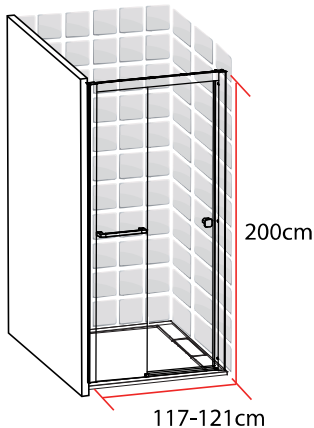

TAHITI

PORTE COULISSANTE

100 X 200 CM

TAHITI
PORTE COULISSANTE
100 X 200 CM

- Profilés en aluminium blanc mat
- Verre trempé fumé
- Poignée et porte-serviette en acier blanc mat
- Largeur de passage: 38cm

1278097

FABRIQUE EN RPC
Notice de montage à l'intérieur

Importé par SAMSE - Rue Jacqueline Auriol - 38590 Brézins

1278097

7 008412 780971

TAHITI

PORTE COULISSANTE

120 X 200 CM

TAHITI
PORTE COULISSANTE
120 X 200 CM

- Profilés en aluminium blanc mat
- Verre trempé fumé
- Poignée et porte-serviette en acier blanc mat
- Largeur de passage: 48cm

1278103

FABRIQUE EN RPC
Notice de montage à l'intérieur

TAHITI
PORTE COULISSANTE
160 X 200 CM

- Profilés en aluminium blanc mat
- Verre trempé fumé
- Poignée et porte-serviette en acier blanc mat
- Largeur de passage: 68cm

1278115

FABRIQUE EN RPC
Notice de montage à l'intérieur