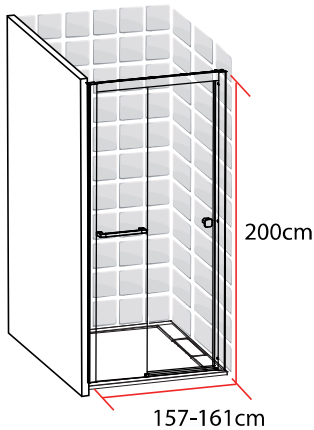

TAHITI
PORTE COULISSANTE
120 X 200 CM

- Profilés en aluminium blanc mat
- Verre trempé fumé
- Poignée et porte-serviette en acier blanc mat
- Largeur de passage: 48cm

1278103

FABRIQUE EN RPC
Notice de montage à l'intérieur

Importé par SAMSE - Rue Jacqueline Auriol - 38590 Brézins

1278103

7 008412 781039

TAHITI

PORTE COULISSANTE

140 X 200 CM

TAHITI
PORTE COULISSANTE
140 X 200 CM

- Profilés en aluminium blanc mat
- Verre trempé fumé
- Poignée et porte-serviette en acier blanc mat
- Largeur de passage: 58cm

1278109

FABRIQUE EN RPC
Notice de montage à l'intérieur

Importé par SAMSE - Rue Jacqueline Auriol - 38590 Brézins

1278109

7 008412 781091

TAHITI

PORTE COULISSANTE

160 X 200 CM

TAHITI
PORTE COULISSANTE
160 X 200 CM

- Profilés en aluminium blanc mat
- Verre trempé fumé
- Poignée et porte-serviette en acier blanc mat
- Largeur de passage: 68cm

1278115

FABRIQUE EN RPC
Notice de montage à l'intérieur