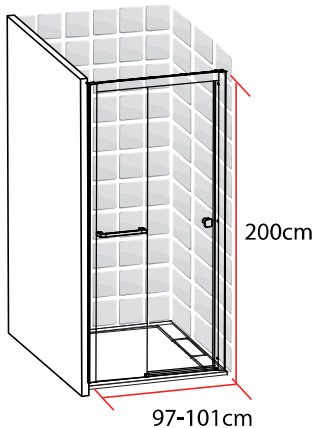

TAHITI

PORTE COULISSANTE

100 X 200 CM

TAHITI
PORTE COULISSANTE
100 X 200 CM

- Profilés en aluminium chromé
- Verre trempé fumé
- Poignée et porte-serviette en acier chromé inoxydable
- Largeur de passage: 38cm

1278093

FABRIQUE EN RPC
Notice de montage à l'intérieur

Importé par SAMSE - Rue Jacqueline Auriol - 38590 Brézins

1278093

TAHITI

PORTE COULISSANTE

120 X 200 CM

TAHITI
PORTE COULISSANTE
120 X 200 CM

- Profilés en aluminium chromé
- Verre trempé fumé
- Poignée et porte-serviette en acier chromé inoxydable
- Largeur de passage: 48cm

1278099

FABRIQUE EN RPC
Notice de montage à l'intérieur

Importé par SAMSE - Rue Jacqueline Auriol - 38590 Brézins

- Profilés en aluminium chromé
- Verre trempé fumé
- Poignée et porte-serviette en acier chromé inoxydable
- Largeur de passage: 68cm

1278111

FABRIQUE EN RPC
Notice de montage à l'intérieur

Importé par SAMSE - Rue Jacqueline Auriol - 38590 Brézins