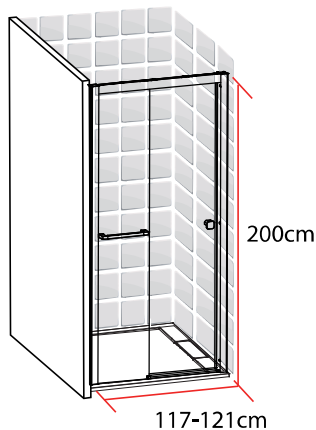

TAHITI

PORTE COULISSANTE

100 X 200 CM

TAHITI
PORTE COULISSANTE
100 X 200 CM

- Profilés en aluminium chromé
- Verre trempé fumé
- Poignée et porte-serviette en acier chromé inoxydable
- Largeur de passage: 38cm

1278093

FABRIQUE EN RPC
Notice de montage à l'intérieur

Importé par SAMSE - Rue Jacqueline Auriol - 38590 Brézins

1278093

TAHITI

PORTE COULISSANTE

120 X 200 CM

TAHITI
PORTE COULISSANTE
120 X 200 CM

- Profilés en aluminium chromé
- Verre trempé fumé
- Poignée et porte-serviette en acier chromé inoxydable
- Largeur de passage: 48cm

1278099

FABRIQUE EN RPC
Notice de montage à l'intérieur

Importé par SAMSE - Rue Jacqueline Auriol - 38590 Brézins

- Profilés en aluminium chromé
- Verre trempé fumé
- Poignée et porte-serviette en acier chromé inoxydable
- Largeur de passage: 68cm

1278111

FABRIQUE EN RPC
Notice de montage à l'intérieur

Importé par SAMSE - Rue Jacqueline Auriol - 38590 Brézins