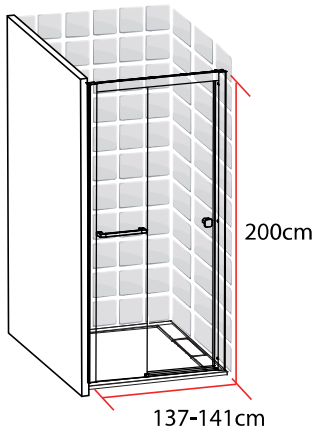

- Profilés en aluminium chromé
- Verre trempé fumé
- Poignée et porte-serviette en acier chromé inoxydable
- Largeur de passage: 48cm

1278099

FABRIQUE EN RPC
Notice de montage à l'intérieur

Importé par SAMSE - Rue Jacqueline Auriol - 38590 Brézins

1278099

TAHITI

PORTE COULISSANTE

140 X 200 CM

TAHITI
PORTE COULISSANTE
140 X 200 CM

- Profilés en aluminium chromé
- Verre trempé fumé
- Poignée et porte-serviette en acier chromé inoxydable
- Largeur de passage: 58cm

1278105

FABRIQUE EN RPC
Notice de montage à l'intérieur

Importé par SAMSE - Rue Jacqueline Auriol - 38590 Brézins

1278105

TAHITI

PORTE COULISSANTE

160 X 200 CM

TAHITI
PORTE COULISSANTE
160 X 200 CM

- Profilés en aluminium chromé
- Verre trempé fumé
- Poignée et porte-serviette en acier chromé inoxydable
- Largeur de passage: 68cm

1278111

FABRIQUE EN RPC
Notice de montage à l'intérieur

Importé par SAMSE - Rue Jacqueline Auriol - 38590 Brézins