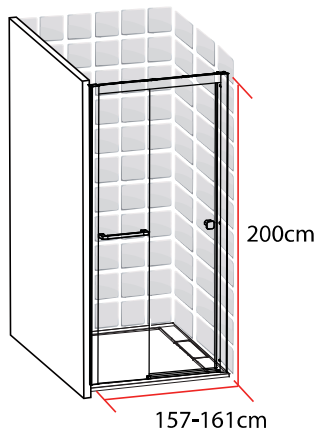

- Profilés en aluminium chromé
- Verre trempé fumé
- Poignée et porte-serviette en acier chromé inoxydable
- Largeur de passage: 48cm

1278099

FABRIQUE EN RPC
Notice de montage à l'intérieur

Importé par SAMSE - Rue Jacqueline Auriol - 38590 Brézins

1278099

TAHITI

PORTE COULISSANTE

140 X 200 CM

TAHITI
PORTE COULISSANTE
140 X 200 CM

- Profilés en aluminium chromé
- Verre trempé fumé
- Poignée et porte-serviette en acier chromé inoxydable
- Largeur de passage: 58cm

1278105

FABRIQUE EN RPC
Notice de montage à l'intérieur

Importé par SAMSE - Rue Jacqueline Auriol - 38590 Brézins

1278105

TAHITI

PORTE COULISSANTE

160 X 200 CM

TAHITI
PORTE COULISSANTE
160 X 200 CM

- Profilés en aluminium chromé
- Verre trempé fumé
- Poignée et porte-serviette en acier chromé inoxydable
- Largeur de passage: 68cm

1278111

FABRIQUE EN RPC
Notice de montage à l'intérieur

Importé par SAMSE - Rue Jacqueline Auriol - 38590 Brézins