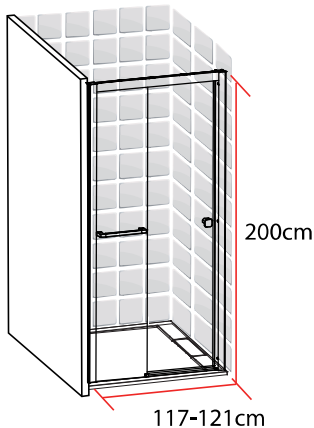

### 100 X 200 CM

TAHITI  
PORTE COULISSANTE  
100 X 200 CM

- Profilés en aluminium blanc mat
- Verre trempé transparent
- Poignée et porte-serviette en acier blanc mat
- Largeur de passage: 38cm

1278096

FABRIQUE EN RPC  
Notice de montage à l'intérieur

### 120 X 200 CM

TAHITI  
PORTE COULISSANTE  
120 X 200 CM

- Profilés en aluminium blanc mat
- Verre trempé transparent
- Poignée et porte-serviette en acier blanc mat
- Largeur de passage: 48cm

1278102

FABRIQUE EN RPC  
Notice de montage à l'intérieur