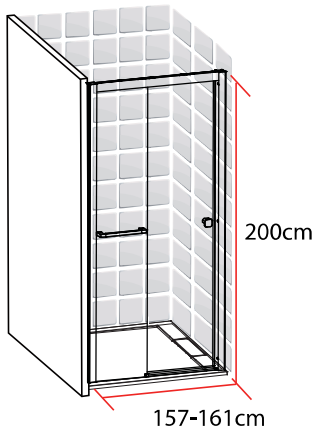

TAHITI

PORTE COULISSANTE

160 X 200 CM

TAHITI
PORTE COULISSANTE
160 X 200 CM

- Profilés en aluminium blanc mat
- Verre trempé transparent
- Poignée et porte-serviette en acier blanc mat
- Largeur de passage: 68cm

1278114

FABRIQUE EN RPC
Notice de montage à l'intérieur

Importé par SAMSE - Rue Jacqueline Auriol - 38590 Brézins

1278114