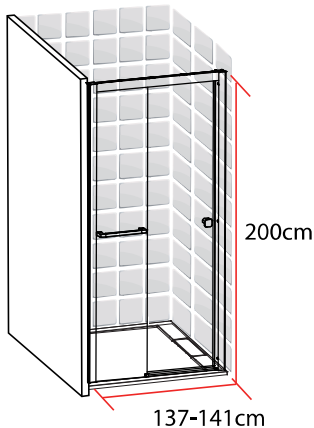

TAHITI

PORTE COULISSANTE

140 X 200 CM

TAHITI
PORTE COULISSANTE
140 X 200 CM

- Profilés en aluminium blanc mat
- Verre trempé transparent
- Poignée et porte-serviette en acier blanc mat
- Largeur de passage: 58cm

1278108

FABRIQUE EN RPC
Notice de montage à l'intérieur

Importé par SAMSE - Rue Jacqueline Auriol - 38590 Brézins

1278108