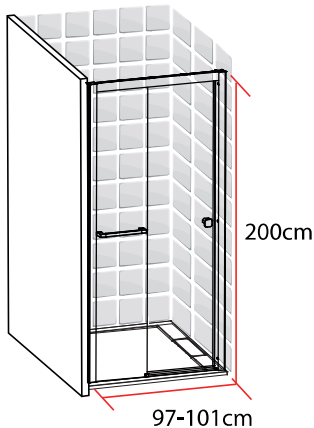

### 100 X 200 CM

TAHITI  
PORTE COULISSANTE  
100 X 200 CM

- Profilés en aluminium blanc mat
- Verre trempé transparent
- Poignée et porte-serviette en acier blanc mat
- Largeur de passage: 38cm

1278096

FABRIQUE EN RPC  
Notice de montage à l'intérieur

### 120 X 200 CM

TAHITI  
PORTE COULISSANTE  
120 X 200 CM

- Profilés en aluminium blanc mat
- Verre trempé transparent
- Poignée et porte-serviette en acier blanc mat
- Largeur de passage: 48cm

1278102

FABRIQUE EN RPC  
Notice de montage à l'intérieur