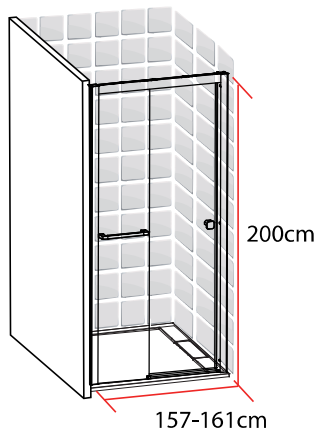

- Profilés en aluminium chromé
- Verre trempé transparent
- Poignée et porte-serviette en acier chromé inoxydable
- Largeur de passage: 68cm

1278110

FABRIQUE EN RPC
Notice de montage à l'intérieur

Importé par SAMSE - Rue Jacqueline Auriol - 38590 Brézins

1278110