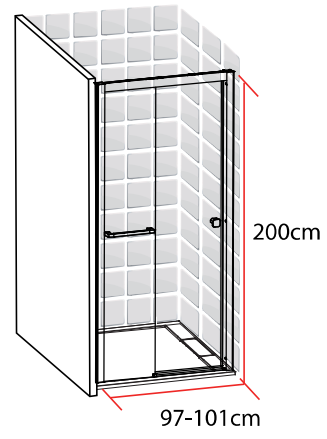

## PORTE COULISSANTE

### 100 X 200 CM

TAHITI  
PORTE COULISSANTE  
100 X 200 CM

- Profilés en aluminium chromé
- Verre trempé transparent
- Poignée et porte-serviette en acier chromé inoxydable
- Largeur de passage: 38cm

1278092

### 120 X 200 CM

TAHITI  
PORTE COULISSANTE  
120 X 200 CM

- Profilés en aluminium chromé
- Verre trempé transparent
- Poignée et porte-serviette en acier chromé inoxydable
- Largeur de passage: 48cm

1278098