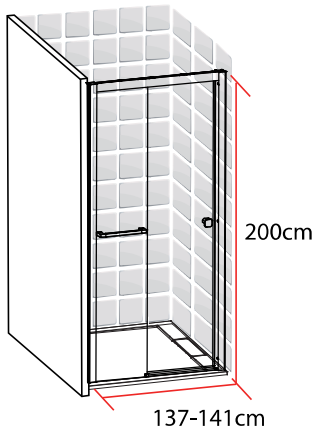

TAHITI

PORTE COULISSANTE

140 X 200 CM

TAHITI
PORTE COULISSANTE
140 X 200 CM

- Profilés en aluminium chromé
- Verre trempé transparent
- Poignée et porte-serviette en acier chromé inoxydable
- Largeur de passage: 58cm

1278104

FABRIQUE EN RPC
Notice de montage à l'intérieur

Importé par SAMSE - Rue Jacqueline Auriol - 38590 Brézins

1278104