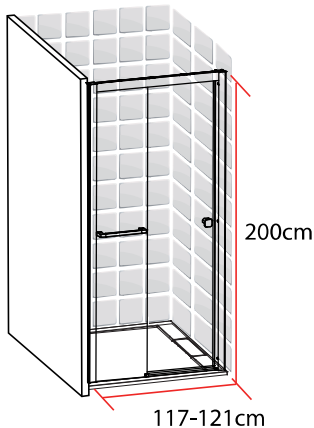

### 100 X 200 CM

TAHITI  
PORTE COULISSANTE  
100 X 200 CM

- Profilés en aluminium chromé
- Verre trempé transparent
- Poignée et porte-serviette en acier chromé inoxydable
- Largeur de passage: 38cm

1278092

FABRIQUE EN RPC  
Notice de montage à l'intérieur

Importé par SAMSE - Rue Jacqueline Auriol - 38590 Brézins

1278092

### 120 X 200 CM

TAHITI  
PORTE COULISSANTE  
120 X 200 CM

- Profilés en aluminium chromé
- Verre trempé transparent
- Poignée et porte-serviette en acier chromé inoxydable
- Largeur de passage: 48cm

1278098