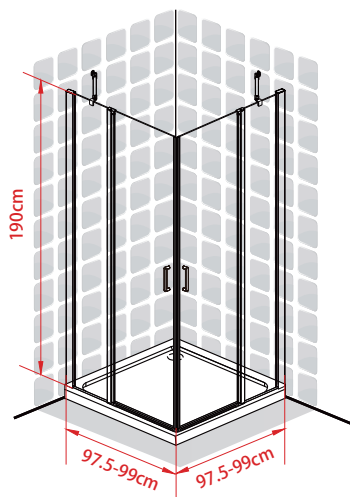

SEYCHELLES
ACCES D'ANGLE
90 X 90 X 190 CM

- Profilés en aluminium chromé
- Verre trempé transparent
- Poignée en acier chromé inoxydable
- Largeur de passage: 76cm

1277969

7 008412 779692 >

FABRIQUE EN RPC
Notice de montage à l'intérieur

Importé par SAMSE - Rue Jacqueline Auriol - 38590 Brézins

1277969

7 008412 779692 >

SEYCHELLES

ACCES D'ANGLE

100 X 100 X 190 CM

SEYCHELLES
ACCES D'ANGLE
100 X 100 X 190 CM

- Profilés en aluminium chromé
- Verre trempé transparent
- Poignée en acier chromé inoxydable
- Largeur de passage: 76cm