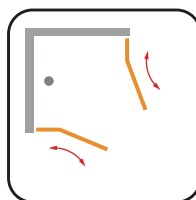

SEYCHELLES
ACCES D'ANGLE
90 X 90 X 190 CM

- Profilés en aluminium chromé
- Verre trempé transparent
- Poignée en acier chromé inoxydable
- Largeur de passage: 76cm

1277969

7 008412 779692 >

FABRIQUE EN RPC
Notice de montage à l'intérieur

Importé par SAMSE - Rue Jacqueline Auriol - 38590 Brézins

1277969

7 008412 779692 >

SEYCHELLES

ACCES D'ANGLE

100 X 100 X 190 CM

SEYCHELLES
ACCES D'ANGLE
100 X 100 X 190 CM

- Profilés en aluminium chromé
- Verre trempé transparent
- Poignée en acier chromé inoxydable
- Largeur de passage: 76cm