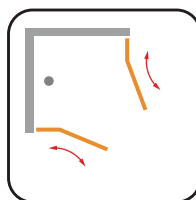

SEYCHELLES
ACCES D'ANGLE
90 X 90 X 190 CM

- Profilés en aluminium chromé
- Verre trempé transparent
- Poignée en acier chromé inoxydable
- Largeur de passage: 76cm

1277969

7 008412 779692 >

FABRIQUE EN RPC
Notice de montage à l'intérieur

Importé par SAMSE - Rue Jacqueline Auriol - 38590 Brézins

1277969

7 008412 779692 >

SEYCHELLES

ACCES D'ANGLE

100 X 100 X 190 CM

SEYCHELLES
ACCES D'ANGLE
100 X 100 X 190 CM

- Profilés en aluminium chromé
- Verre trempé transparent
- Poignée en acier chromé inoxydable
- Largeur de passage: 76cm