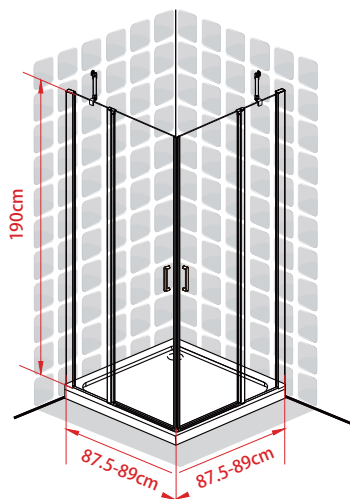

SEYCHELLES
ACCES D'ANGLE
90 X 90 X 190 CM

- Profilés en aluminium chromé
- Verre trempé transparent
- Poignée en acier chromé inoxydable
- Largeur de passage: 76cm

1277969

7 008412 779692 >

FABRIQUE EN RPC
Notice de montage à l'intérieur

Importé par SAMSE - Rue Jacqueline Auriol - 38590 Brézins

1277969

7 008412 779692 >

SEYCHELLES

ACCES D'ANGLE

100 X 100 X 190 CM

SEYCHELLES
ACCES D'ANGLE
100 X 100 X 190 CM

- Profilés en aluminium chromé
- Verre trempé transparent
- Poignée en acier chromé inoxydable
- Largeur de passage: 76cm