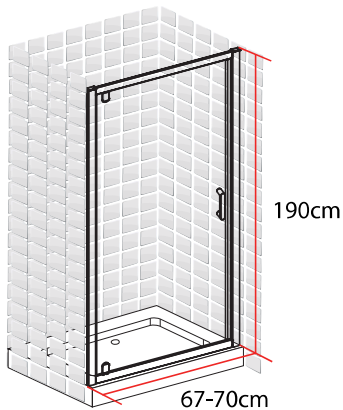

BARBADES PORTE PIVOTANTE 70 X 190 CM

BARBADES
PORTE PIVOTANTE
70 X 190 CM

- Profilés en aluminium blanc
- Verre trempé sérigraphié
- Poignée en acier blanc
- Largeur de passage: 49cm

1278049

FABRIQUE EN RPC
Notice de montage à l'intérieur

Importé par SAMSE - Rue Jacqueline Auriol - 38590 Brézins

1278049

7 008412 780490

BARBADES PORTE PIVOTANTE 80 X 190 CM

BARBADES
PORTE PIVOTANTE
80 X 190 CM

- Profilés en aluminium blanc
- Verre trempé sérigraphié
- Poignée en acier blanc
- Largeur de passage: 59cm

1278051

FABRIQUE EN RPC
Notice de montage à l'intérieur

Importé par SAMSE - Rue Jacqueline Auriol - 38590 Brézins

1278051

BARBADES PORTE PIVOTANTE 90 X 190 CM

BARBADES
PORTE PIVOTANTE
90 X 190 CM

- Profilés en aluminium blanc
- Verre trempé sérigraphié
- Poignée en acier blanc
- Largeur de passage: 69cm

1278053

FABRIQUE EN RPC
Notice de montage à l'intérieur

Importé par SAMSE - Rue Jacqueline Auriol - 38590 Brézins

1278053

BARBADES PORTE PIVOTANTE 100 X 190 CM

BARBADES
PORTE PIVOTANTE
100 X 190 CM

- Profilés en aluminium blanc
- Verre trempé sérigraphié
- Poignée en acier blanc
- Largeur de passage: 69cm