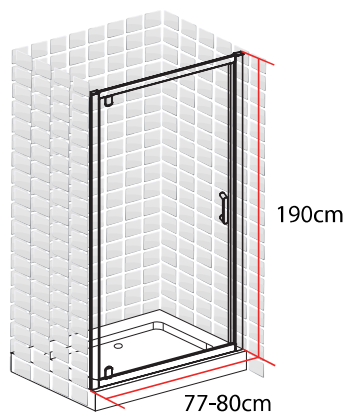

BARBADES PORTE PIVOTANTE 70 X 190 CM

BARBADES
PORTE PIVOTANTE
70 X 190 CM

- Profilés en aluminium blanc
- Verre trempé sérigraphié
- Poignée en acier blanc
- Largeur de passage: 49cm

1278049

FABRIQUE EN RPC
Notice de montage à l'intérieur

Importé par SAMSE - Rue Jacqueline Auriol - 38590 Brézins

1278049

7 008412 780490

BARBADES PORTE PIVOTANTE 80 X 190 CM

BARBADES
PORTE PIVOTANTE
80 X 190 CM

- Profilés en aluminium blanc
- Verre trempé sérigraphié
- Poignée en acier blanc
- Largeur de passage: 59cm

1278051

FABRIQUE EN RPC
Notice de montage à l'intérieur

Importé par SAMSE - Rue Jacqueline Auriol - 38590 Brézins

1278051

BARBADES PORTE PIVOTANTE 90 X 190 CM

BARBADES
PORTE PIVOTANTE
90 X 190 CM

- Profilés en aluminium blanc
- Verre trempé sérigraphié
- Poignée en acier blanc
- Largeur de passage: 69cm

1278053

FABRIQUE EN RPC
Notice de montage à l'intérieur

Importé par SAMSE - Rue Jacqueline Auriol - 38590 Brézins

1278053

BARBADES PORTE PIVOTANTE 100 X 190 CM

BARBADES
PORTE PIVOTANTE
100 X 190 CM

- Profilés en aluminium blanc
- Verre trempé sérigraphié
- Poignée en acier blanc
- Largeur de passage: 69cm