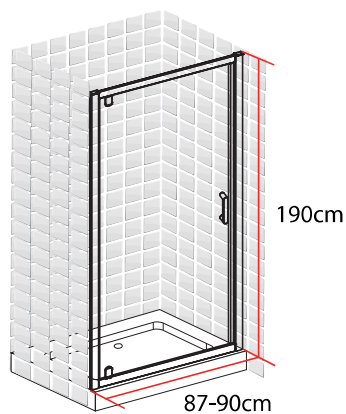

BARBADES PORTE PIVOTANTE 70 X 190 CM

BARBADES
PORTE PIVOTANTE
70 X 190 CM

- Profilés en aluminium blanc
- Verre trempé sérigraphié
- Poignée en acier blanc
- Largeur de passage: 49cm

1278049

FABRIQUE EN RPC
Notice de montage à l'intérieur

Importé par SAMSE - Rue Jacqueline Auriol - 38590 Brézins

1278049

7 008412 780490

BARBADES PORTE PIVOTANTE 80 X 190 CM

BARBADES
PORTE PIVOTANTE
80 X 190 CM

- Profilés en aluminium blanc
- Verre trempé sérigraphié
- Poignée en acier blanc
- Largeur de passage: 59cm

1278051

FABRIQUE EN RPC
Notice de montage à l'intérieur

Importé par SAMSE - Rue Jacqueline Auriol - 38590 Brézins

1278051

BARBADES PORTE PIVOTANTE 90 X 190 CM

BARBADES
PORTE PIVOTANTE
90 X 190 CM

- Profilés en aluminium blanc
- Verre trempé sérigraphié
- Poignée en acier blanc
- Largeur de passage: 69cm

1278053

FABRIQUE EN RPC
Notice de montage à l'intérieur

Importé par SAMSE - Rue Jacqueline Auriol - 38590 Brézins

1278053

BARBADES PORTE PIVOTANTE 100 X 190 CM

BARBADES
PORTE PIVOTANTE
100 X 190 CM

- Profilés en aluminium blanc
- Verre trempé sérigraphié
- Poignée en acier blanc
- Largeur de passage: 69cm