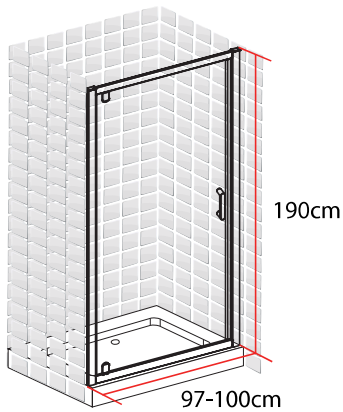

BARBADES PORTE PIVOTANTE 70 X 190 CM

BARBADES
PORTE PIVOTANTE
70 X 190 CM

- Profilés en aluminium blanc
- Verre trempé sérigraphié
- Poignée en acier blanc
- Largeur de passage: 49cm

1278049

FABRIQUE EN RPC
Notice de montage à l'intérieur

Importé par SAMSE - Rue Jacqueline Auriol - 38590 Brézins

1278049

7 008412 780490

BARBADES PORTE PIVOTANTE 80 X 190 CM

BARBADES
PORTE PIVOTANTE
80 X 190 CM

- Profilés en aluminium blanc
- Verre trempé sérigraphié
- Poignée en acier blanc
- Largeur de passage: 59cm

1278051

FABRIQUE EN RPC
Notice de montage à l'intérieur

Importé par SAMSE - Rue Jacqueline Auriol - 38590 Brézins

1278051

BARBADES PORTE PIVOTANTE 90 X 190 CM

BARBADES
PORTE PIVOTANTE
90 X 190 CM

- Profilés en aluminium blanc
- Verre trempé sérigraphié
- Poignée en acier blanc
- Largeur de passage: 69cm

1278053

FABRIQUE EN RPC
Notice de montage à l'intérieur

Importé par SAMSE - Rue Jacqueline Auriol - 38590 Brézins

1278053

BARBADES PORTE PIVOTANTE 100 X 190 CM

BARBADES
PORTE PIVOTANTE
100 X 190 CM

- Profilés en aluminium blanc
- Verre trempé sérigraphié
- Poignée en acier blanc
- Largeur de passage: 69cm