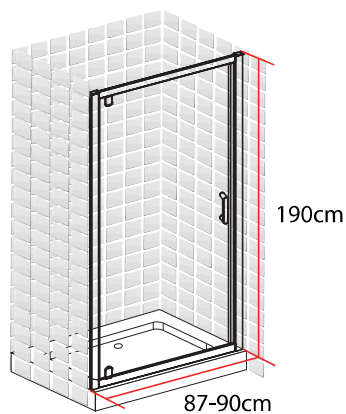

BARBADES PORTE PIVOTANTE 70 X 190 CM

BARBADES
PORTE PIVOTANTE
70 X 190 CM

- Profilés en aluminium chromé
- Verre trempé transparent
- Poignée en acier chromé inoxydable
- Largeur de passage: 49cm

1278048

FABRIQUE EN RPC
Notice de montage à l'intérieur

Importé par SAMSE - Rue Jacqueline Auriol - 38590 Brézins

1278048

BARBADES PORTE PIVOTANTE 80 X 190 CM

BARBADES
PORTE PIVOTANTE
80 X 190 CM

- Profilés en aluminium chromé
- Verre trempé transparent
- Poignée en acier chromé inoxydable
- Largeur de passage: 59cm

1278050

1278050

FABRIQUE EN RPC
Notice de montage à l'intérieur

Importé par SAMSE - Rue Jacqueline Auriol - 38590 Brézins

BARBADES PORTE PIVOTANTE 90 X 190 CM

BARBADES
PORTE PIVOTANTE
90 X 190 CM

- Profilés en aluminium chromé
- Verre trempé transparent
- Poignée en acier chromé inoxydable
- Largeur de passage: 69cm

1278052

FABRIQUE EN RPC
Notice de montage à l'intérieur

Importé par SAMSE - Rue Jacqueline Auriol - 38590 Brézins

1278052

BARBADES PORTE PIVOTANTE 100 X 190 CM

BARBADES
PORTE PIVOTANTE
100 X 190 CM

- Profilés en aluminium chromé
- Verre trempé transparent
- Poignée en acier chromé inoxydable
- Largeur de passage: 69cm