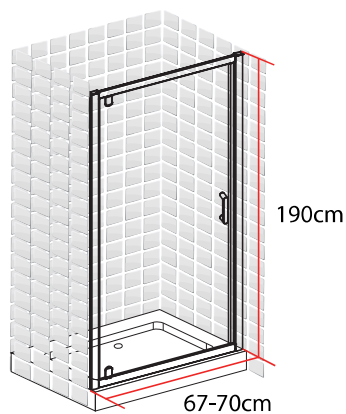

BARBADES PORTE PIVOTANTE 70 X 190 CM

BARBADES
PORTE PIVOTANTE
70 X 190 CM

- Profilés en aluminium chromé
- Verre trempé transparent
- Poignée en acier chromé inoxydable
- Largeur de passage: 49cm

1278048

FABRIQUE EN RPC
Notice de montage à l'intérieur

Importé par SAMSE - Rue Jacqueline Auriol - 38590 Brézins

1278048

BARBADES PORTE PIVOTANTE 80 X 190 CM

BARBADES
PORTE PIVOTANTE
80 X 190 CM

- Profilés en aluminium chromé
- Verre trempé transparent
- Poignée en acier chromé inoxydable
- Largeur de passage: 59cm

1278050

1278050

FABRIQUE EN RPC
Notice de montage à l'intérieur

Importé par SAMSE - Rue Jacqueline Auriol - 38590 Brézins

BARBADES PORTE PIVOTANTE 90 X 190 CM

BARBADES
PORTE PIVOTANTE
90 X 190 CM

- Profilés en aluminium chromé
- Verre trempé transparent
- Poignée en acier chromé inoxydable
- Largeur de passage: 69cm

1278052

FABRIQUE EN RPC
Notice de montage à l'intérieur

Importé par SAMSE - Rue Jacqueline Auriol - 38590 Brézins

1278052

BARBADES PORTE PIVOTANTE 100 X 190 CM

BARBADES
PORTE PIVOTANTE
100 X 190 CM

- Profilés en aluminium chromé
- Verre trempé transparent
- Poignée en acier chromé inoxydable
- Largeur de passage: 69cm