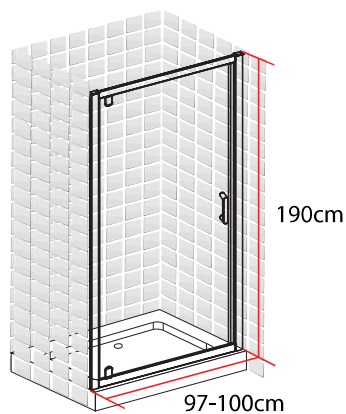

BARBADES PORTE PIVOTANTE 70 X 190 CM

BARBADES
PORTE PIVOTANTE
70 X 190 CM

- Profilés en aluminium chromé
- Verre trempé transparent
- Poignée en acier chromé inoxydable
- Largeur de passage: 49cm

1278048

FABRIQUE EN RPC
Notice de montage à l'intérieur

Importé par SAMSE - Rue Jacqueline Auriol - 38590 Brézins

1278048

BARBADES PORTE PIVOTANTE 80 X 190 CM

BARBADES
PORTE PIVOTANTE
80 X 190 CM

- Profilés en aluminium chromé
- Verre trempé transparent
- Poignée en acier chromé inoxydable
- Largeur de passage: 59cm

1278050

1278050

FABRIQUE EN RPC
Notice de montage à l'intérieur

Importé par SAMSE - Rue Jacqueline Auriol - 38590 Brézins

BARBADES PORTE PIVOTANTE 90 X 190 CM

BARBADES
PORTE PIVOTANTE
90 X 190 CM

- Profilés en aluminium chromé
- Verre trempé transparent
- Poignée en acier chromé inoxydable
- Largeur de passage: 69cm

1278052

FABRIQUE EN RPC
Notice de montage à l'intérieur

Importé par SAMSE - Rue Jacqueline Auriol - 38590 Brézins

1278052

BARBADES PORTE PIVOTANTE 100 X 190 CM

BARBADES
PORTE PIVOTANTE
100 X 190 CM

- Profilés en aluminium chromé
- Verre trempé transparent
- Poignée en acier chromé inoxydable
- Largeur de passage: 69cm