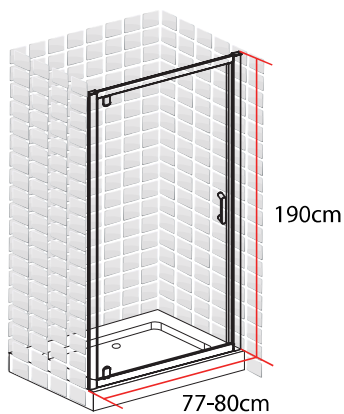

BARBADES PORTE PIVOTANTE 70 X 190 CM

BARBADES
PORTE PIVOTANTE
70 X 190 CM

- Profilés en aluminium chromé
- Verre trempé transparent
- Poignée en acier chromé inoxydable
- Largeur de passage: 49cm

1278048

FABRIQUE EN RPC
Notice de montage à l'intérieur

Importé par SAMSE - Rue Jacqueline Auriol - 38590 Brézins

1278048

BARBADES PORTE PIVOTANTE 80 X 190 CM

BARBADES
PORTE PIVOTANTE
80 X 190 CM

- Profilés en aluminium chromé
- Verre trempé transparent
- Poignée en acier chromé inoxydable
- Largeur de passage: 59cm

1278050

1278050

FABRIQUE EN RPC
Notice de montage à l'intérieur

Importé par SAMSE - Rue Jacqueline Auriol - 38590 Brézins

BARBADES PORTE PIVOTANTE 90 X 190 CM

BARBADES
PORTE PIVOTANTE
90 X 190 CM

- Profilés en aluminium chromé
- Verre trempé transparent
- Poignée en acier chromé inoxydable
- Largeur de passage: 69cm

1278052

FABRIQUE EN RPC
Notice de montage à l'intérieur

Importé par SAMSE - Rue Jacqueline Auriol - 38590 Brézins

1278052

BARBADES PORTE PIVOTANTE 100 X 190 CM

BARBADES
PORTE PIVOTANTE
100 X 190 CM

- Profilés en aluminium chromé
- Verre trempé transparent
- Poignée en acier chromé inoxydable
- Largeur de passage: 69cm