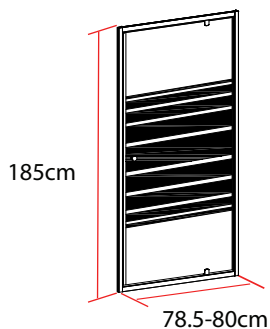

## PORTE PIVOTANTE

70 X 185 CM

CUBA  
PORTE PIVOTANTE  
70 X 185 CM

- Profilés en aluminium blanc
- Verre trempé sérigraphié
- Poignée en plastique blanche
- Largeur de passage : 52 cm

1108401

7008411084018

## PORTE PIVOTANTE

80 X 185 CM

CUBA  
PORTE PIVOTANTE  
80 X 185 CM

- Profilés en aluminium blanc
- Verre trempé sérigraphié
- Poignée en plastique blanche
- Largeur de passage : 58 cm

1108402

7008411084025

## PORTE PIVOTANTE

90 X 185 CM

CUBA  
PORTE PIVOTANTE  
90 X 185 CM

- Profilés en aluminium blanc
- Verre trempé sérigraphié
- Poignée en plastique blanche
- Largeur de passage : 60 cm

1108403

7008411084032