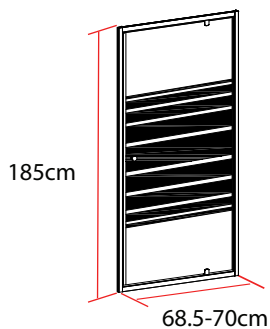

## PORTE PIVOTANTE

70 X 185 CM

CUBA  
PORTE PIVOTANTE  
70 X 185 CM

- Profilés en aluminium blanc
- Verre trempé sérigraphié
- Poignée en plastique blanche
- Largeur de passage : 52 cm

1108401

7008411084018

## PORTE PIVOTANTE

80 X 185 CM

CUBA  
PORTE PIVOTANTE  
80 X 185 CM

- Profilés en aluminium blanc
- Verre trempé sérigraphié
- Poignée en plastique blanche
- Largeur de passage : 58 cm

1108402

7008411084025

## PORTE PIVOTANTE

90 X 185 CM

CUBA  
PORTE PIVOTANTE  
90 X 185 CM

- Profilés en aluminium blanc
- Verre trempé sérigraphié
- Poignée en plastique blanche
- Largeur de passage : 60 cm

1108403

7008411084032