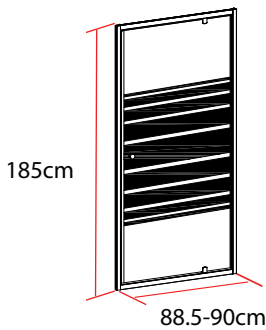

## PORTE PIVOTANTE

80 X 185 CM

CUBA  
PORTE PIVOTANTE  
80 X 185 CM

- Profilés en aluminium blanc
- Verre trempé sérigraphié
- Poignée en plastique blanche
- Largeur de passage : 58 cm

1108402

7008411084025

## PORTE PIVOTANTE

90 X 185 CM

CUBA  
PORTE PIVOTANTE  
90 X 185 CM

- Profilés en aluminium blanc
- Verre trempé sérigraphié
- Poignée en plastique blanche
- Largeur de passage : 60 cm

1108403

7008411084032