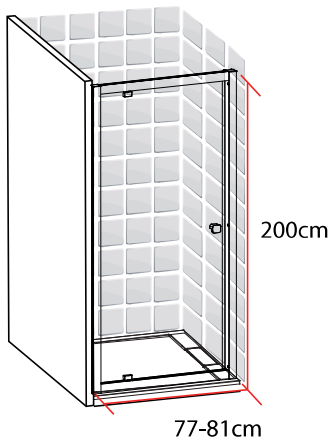

TAHITI

PORTE PIVOTANTE

80 X 200 CM

TAHITI
PORTE PIVOTANTE
80 X 200 CM

- Profilés en aluminium chromé
- Verre trempé fumé
- Poignée en acier chromé inoxydable
- Largeur de passage: 50.5cm

1278117

FABRIQUE EN RPC
Notice de montage à l'intérieur

Importé par SAMSE - Rue Jacqueline Auriol - 38590 Brézins

1278117

TAHITI

PORTE PIVOTANTE 90 X 200 CM

TAHITI
PORTE PIVOTANTE
90 X 200 CM

- Profilés en aluminium chromé
- Verre trempé fumé
- Poignée en acier chromé inoxydable
- Largeur de passage: 58cm

1278123

FABRIQUE EN RPC
Notice de montage à l'intérieur

Importé par SAMSE - Rue Jacqueline Auriol - 38590 Brézins

1278123

TAHITI

PORTE PIVOTANTE

100 X 200 CM

TAHITI
PORTE PIVOTANTE
100 X 200 CM

- Profilés en aluminium chromé
- Verre trempé fumé
- Poignée en acier chromé inoxydable
- Largeur de passage: 65.5cm

1278129

FABRIQUE EN RPC
Notice de montage à l'intérieur

Importé par SAMSE - Rue Jacqueline Auriol - 38590 Brézins