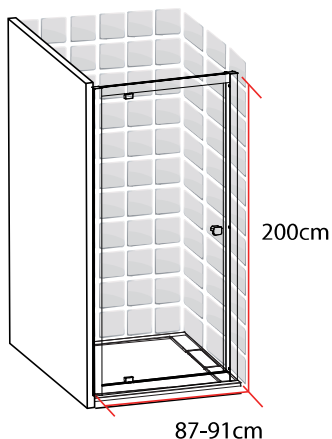

TAHITI

PORTE PIVOTANTE

80 X 200 CM

TAHITI
PORTE PIVOTANTE
80 X 200 CM

- Profilés en aluminium chromé
- Verre trempé fumé
- Poignée en acier chromé inoxydable
- Largeur de passage: 50.5cm

1278117

FABRIQUE EN RPC
Notice de montage à l'intérieur

Importé par SAMSE - Rue Jacqueline Auriol - 38590 Brézins

1278117

TAHITI

PORTE PIVOTANTE 90 X 200 CM

TAHITI
PORTE PIVOTANTE
90 X 200 CM

- Profilés en aluminium chromé
- Verre trempé fumé
- Poignée en acier chromé inoxydable
- Largeur de passage: 58cm

1278123

FABRIQUE EN RPC
Notice de montage à l'intérieur

Importé par SAMSE - Rue Jacqueline Auriol - 38590 Brézins

1278123

TAHITI

PORTE PIVOTANTE

100 X 200 CM

TAHITI
PORTE PIVOTANTE
100 X 200 CM

- Profilés en aluminium chromé
- Verre trempé fumé
- Poignée en acier chromé inoxydable
- Largeur de passage: 65.5cm

1278129

FABRIQUE EN RPC
Notice de montage à l'intérieur

Importé par SAMSE - Rue Jacqueline Auriol - 38590 Brézins