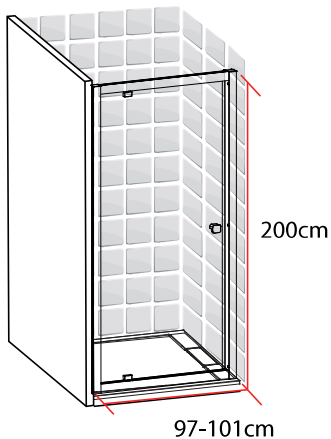

TAHITI

PORTE PIVOTANTE

80 X 200 CM

TAHITI
PORTE PIVOTANTE
80 X 200 CM

- Profilés en aluminium chromé
- Verre trempé fumé
- Poignée en acier chromé inoxydable
- Largeur de passage: 50.5cm

1278117

FABRIQUE EN RPC
Notice de montage à l'intérieur

Importé par SAMSE - Rue Jacqueline Auriol - 38590 Brézins

1278117

TAHITI

PORTE PIVOTANTE 90 X 200 CM

TAHITI
PORTE PIVOTANTE
90 X 200 CM

- Profilés en aluminium chromé
- Verre trempé fumé
- Poignée en acier chromé inoxydable
- Largeur de passage: 58cm

1278123

FABRIQUE EN RPC
Notice de montage à l'intérieur

Importé par SAMSE - Rue Jacqueline Auriol - 38590 Brézins

1278123

TAHITI

PORTE PIVOTANTE

100 X 200 CM

TAHITI
PORTE PIVOTANTE
100 X 200 CM

- Profilés en aluminium chromé
- Verre trempé fumé
- Poignée en acier chromé inoxydable
- Largeur de passage: 65.5cm

1278129

FABRIQUE EN RPC
Notice de montage à l'intérieur

Importé par SAMSE - Rue Jacqueline Auriol - 38590 Brézins