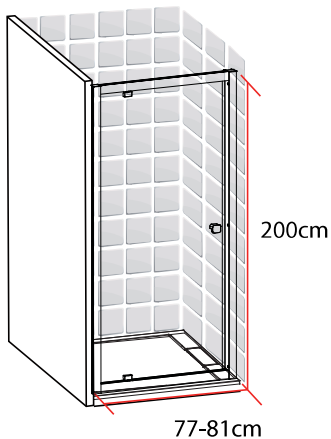

TAHITI

PORTE PIVOTANTE

80 X 200 CM

TAHITI
PORTE PIVOTANTE
80 X 200 CM

- Profilés en aluminium noir mat
- Verre trempé fumé
- Poignée en acier noir mat
- Largeur de passage: 50.5cm

1278119

FABRIQUE EN RPC
Notice de montage à l'intérieur

Importé par SAMSE - Rue Jacqueline Auriol - 38590 Brézins

1278119

TAHITI PORTE PIVOTANTE 90 X 200 CM

TAHITI
PORTE PIVOTANTE
90 X 200 CM

- Profilés en aluminium noir mat
- Verre trempé fumé
- Poignée en acier noir mat
- Largeur de passage: 58cm

1278125

FABRIQUE EN RPC
Notice de montage à l'intérieur

Importé par SAMSE - Rue Jacqueline Auriol - 38590 Brézins

1278125

TAHITI

PORTE PIVOTANTE

100 X 200 CM

TAHITI
PORTE PIVOTANTE
100 X 200 CM

- Profilés en aluminium noir mat
- Verre trempé fumé
- Poignée en acier noir mat
- Largeur de passage: 65.5cm

1278131

FABRIQUE EN RPC
Notice de montage à l'intérieur

Importé par SAMSE - Rue Jacqueline Auriol - 38590 Brézins