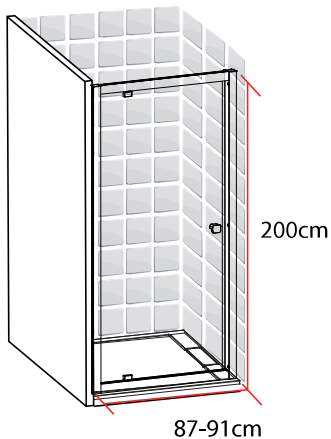

TAHITI

PORTE PIVOTANTE

80 X 200 CM

TAHITI
PORTE PIVOTANTE
80 X 200 CM

- Profilés en aluminium noir mat
- Verre trempé fumé
- Poignée en acier noir mat
- Largeur de passage: 50.5cm

1278119

FABRIQUE EN RPC
Notice de montage à l'intérieur

Importé par SAMSE - Rue Jacqueline Auriol - 38590 Brézins

1278119

TAHITI PORTE PIVOTANTE 90 X 200 CM

TAHITI
PORTE PIVOTANTE
90 X 200 CM

- Profilés en aluminium noir mat
- Verre trempé fumé
- Poignée en acier noir mat
- Largeur de passage: 58cm

1278125

FABRIQUE EN RPC
Notice de montage à l'intérieur

Importé par SAMSE - Rue Jacqueline Auriol - 38590 Brézins

1278125

TAHITI

PORTE PIVOTANTE

100 X 200 CM

TAHITI
PORTE PIVOTANTE
100 X 200 CM

- Profilés en aluminium noir mat
- Verre trempé fumé
- Poignée en acier noir mat
- Largeur de passage: 65.5cm

1278131

FABRIQUE EN RPC
Notice de montage à l'intérieur

Importé par SAMSE - Rue Jacqueline Auriol - 38590 Brézins