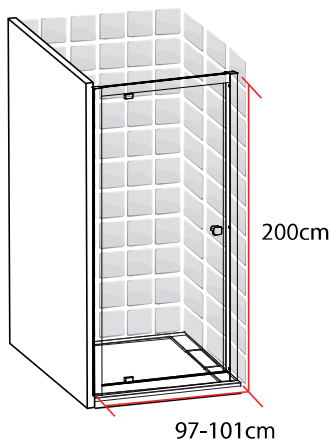

TAHITI

PORTE PIVOTANTE

80 X 200 CM

TAHITI
PORTE PIVOTANTE
80 X 200 CM

- Profilés en aluminium noir mat
- Verre trempé fumé
- Poignée en acier noir mat
- Largeur de passage: 50.5cm

1278119

FABRIQUE EN RPC
Notice de montage à l'intérieur

Importé par SAMSE - Rue Jacqueline Auriol - 38590 Brézins

1278119

TAHITI PORTE PIVOTANTE 90 X 200 CM

TAHITI
PORTE PIVOTANTE
90 X 200 CM

- Profilés en aluminium noir mat
- Verre trempé fumé
- Poignée en acier noir mat
- Largeur de passage: 58cm

1278125

FABRIQUE EN RPC
Notice de montage à l'intérieur

Importé par SAMSE - Rue Jacqueline Auriol - 38590 Brézins

1278125

TAHITI

PORTE PIVOTANTE

100 X 200 CM

TAHITI
PORTE PIVOTANTE
100 X 200 CM

- Profilés en aluminium noir mat
- Verre trempé fumé
- Poignée en acier noir mat
- Largeur de passage: 65.5cm

1278131

FABRIQUE EN RPC
Notice de montage à l'intérieur

Importé par SAMSE - Rue Jacqueline Auriol - 38590 Brézins