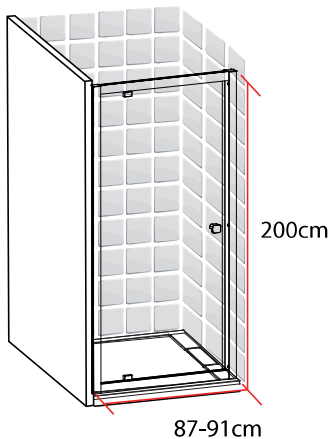

TAHITI

PORTE PIVOTANTE

80 X 200 CM

TAHITI
PORTE PIVOTANTE
80 X 200 CM

- Profilés en aluminium blanc mat
- Verre trempé transparent
- Poignée en acier blanc mat
- Largeur de passage: 50.5cm

1278120

FABRIQUE EN RPC
Notice de montage à l'intérieur

Importé par SAMSE - Rue Jacqueline Auriol - 38590 Brézins

1278120

TAHITI

PORTE PIVOTANTE

90 X 200 CM

TAHITI
PORTE PIVOTANTE
90 X 200 CM

- Profilés en aluminium blanc mat
- Verre trempé transparent
- Poignée en acier blanc mat
- Largeur de passage: 58cm

1278126

FABRIQUE EN RPC
Notice de montage à l'intérieur

Importé par SAMSE - Rue Jacqueline Auriol - 38590 Brézins

1278126

TAHITI

PORTE PIVOTANTE

100 X 200 CM

TAHITI
PORTE PIVOTANTE
100 X 200 CM

- Profilés en aluminium blanc mat
- Verre trempé transparent
- Poignée en acier blanc mat
- Largeur de passage: 65.5cm

1278132

FABRIQUE EN RPC
Notice de montage à l'intérieur

Importé par SAMSE - Rue Jacqueline Auriol - 38590 Brézins