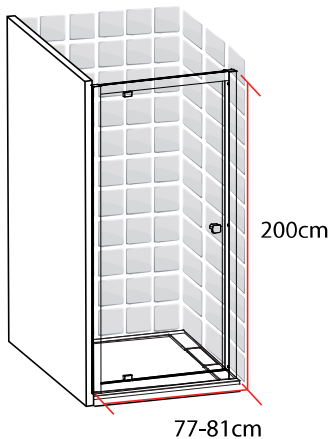

TAHITI

PORTE PIVOTANTE

80 X 200 CM

TAHITI
PORTE PIVOTANTE
80 X 200 CM

- Profilés en aluminium blanc mat
- Verre trempé transparent
- Poignée en acier blanc mat
- Largeur de passage: 50.5cm

1278120

FABRIQUE EN RPC
Notice de montage à l'intérieur

Importé par SAMSE - Rue Jacqueline Auriol - 38590 Brézins

1278120

TAHITI

PORTE PIVOTANTE

90 X 200 CM

TAHITI
PORTE PIVOTANTE
90 X 200 CM

- Profilés en aluminium blanc mat
- Verre trempé transparent
- Poignée en acier blanc mat
- Largeur de passage: 58cm

1278126

FABRIQUE EN RPC
Notice de montage à l'intérieur

Importé par SAMSE - Rue Jacqueline Auriol - 38590 Brézins

1278126

TAHITI

PORTE PIVOTANTE

100 X 200 CM

TAHITI
PORTE PIVOTANTE
100 X 200 CM

- Profilés en aluminium blanc mat
- Verre trempé transparent
- Poignée en acier blanc mat
- Largeur de passage: 65.5cm

1278132

FABRIQUE EN RPC
Notice de montage à l'intérieur

Importé par SAMSE - Rue Jacqueline Auriol - 38590 Brézins