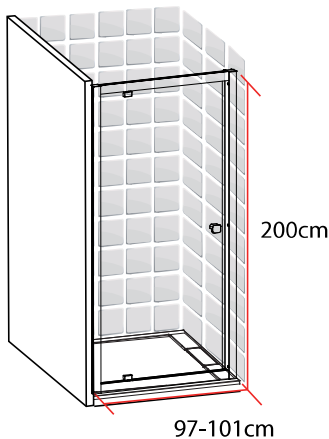

TAHITI

PORTE PIVOTANTE

80 X 200 CM

TAHITI
PORTE PIVOTANTE
80 X 200 CM

- Profilés en aluminium blanc mat
- Verre trempé transparent
- Poignée en acier blanc mat
- Largeur de passage: 50.5cm

1278120

FABRIQUE EN RPC
Notice de montage à l'intérieur

Importé par SAMSE - Rue Jacqueline Auriol - 38590 Brézins

1278120

TAHITI

PORTE PIVOTANTE

90 X 200 CM

TAHITI
PORTE PIVOTANTE
90 X 200 CM

- Profilés en aluminium blanc mat
- Verre trempé transparent
- Poignée en acier blanc mat
- Largeur de passage: 58cm

1278126

FABRIQUE EN RPC
Notice de montage à l'intérieur

Importé par SAMSE - Rue Jacqueline Auriol - 38590 Brézins

1278126

TAHITI

PORTE PIVOTANTE

100 X 200 CM

TAHITI
PORTE PIVOTANTE
100 X 200 CM

- Profilés en aluminium blanc mat
- Verre trempé transparent
- Poignée en acier blanc mat
- Largeur de passage: 65.5cm

1278132

FABRIQUE EN RPC
Notice de montage à l'intérieur

Importé par SAMSE - Rue Jacqueline Auriol - 38590 Brézins