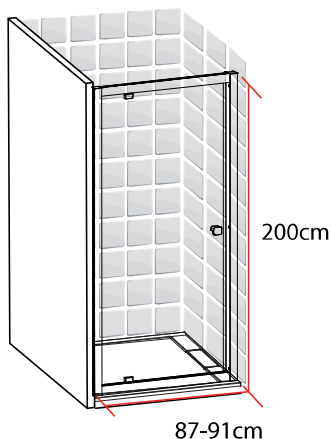

TAHITI PORTE PIVOTANTE 80 X 200 CM

TAHITI
PORTE PIVOTANTE
80 X 200 CM

- Profilés en aluminium chromé
- Verre trempé transparent
- Poignée en acier chromé inoxydable
- Largeur de passage: 50.5cm

1278116

FABRIQUE EN RPC
Notice de montage à l'intérieur

Importé par SAMSE - Rue Jacqueline Auriol - 38590 Brézins

1278116

TAHITI

PORTE PIVOTANTE 90 X 200 CM

TAHITI
PORTE PIVOTANTE
90 X 200 CM

- Profilés en aluminium chromé
- Verre trempé transparent
- Poignée en acier chromé inoxydable
- Largeur de passage: 58cm

1278122

FABRIQUE EN RPC
Notice de montage à l'intérieur

Importé par SAMSE - Rue Jacqueline Auriol - 38590 Brézins

1278122

TAHITI

PORTE PIVOTANTE

100 X 200 CM

TAHITI
PORTE PIVOTANTE
100 X 200 CM

- Profilés en aluminium chromé
- Verre trempé transparent
- Poignée en acier chromé inoxydable
- Largeur de passage: 65.5cm

1278128

FABRIQUE EN RPC
Notice de montage à l'intérieur

Importé par SAMSE - Rue Jacqueline Auriol - 38590 Brézins