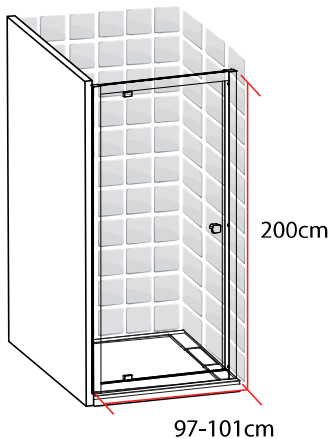

TAHITI PORTE PIVOTANTE 80 X 200 CM

TAHITI
PORTE PIVOTANTE
80 X 200 CM

- Profilés en aluminium chromé
- Verre trempé transparent
- Poignée en acier chromé inoxydable
- Largeur de passage: 50.5cm

1278116

FABRIQUE EN RPC
Notice de montage à l'intérieur

Importé par SAMSE - Rue Jacqueline Auriol - 38590 Brézins

1278116

TAHITI

PORTE PIVOTANTE 90 X 200 CM

TAHITI
PORTE PIVOTANTE
90 X 200 CM

- Profilés en aluminium chromé
- Verre trempé transparent
- Poignée en acier chromé inoxydable
- Largeur de passage: 58cm

1278122

FABRIQUE EN RPC
Notice de montage à l'intérieur

Importé par SAMSE - Rue Jacqueline Auriol - 38590 Brézins

1278122

TAHITI

PORTE PIVOTANTE

100 X 200 CM

TAHITI
PORTE PIVOTANTE
100 X 200 CM

- Profilés en aluminium chromé
- Verre trempé transparent
- Poignée en acier chromé inoxydable
- Largeur de passage: 65.5cm

1278128

FABRIQUE EN RPC
Notice de montage à l'intérieur

Importé par SAMSE - Rue Jacqueline Auriol - 38590 Brézins