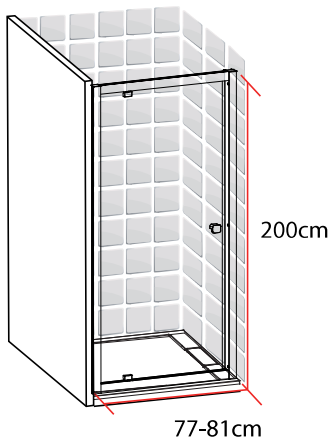

TAHITI PORTE PIVOTANTE 80 X 200 CM

TAHITI
PORTE PIVOTANTE
80 X 200 CM

- Profilés en aluminium chromé
- Verre trempé transparent
- Poignée en acier chromé inoxydable
- Largeur de passage: 50.5cm

1278116

FABRIQUE EN RPC
Notice de montage à l'intérieur

Importé par SAMSE - Rue Jacqueline Auriol - 38590 Brézins

1278116

TAHITI

PORTE PIVOTANTE 90 X 200 CM

TAHITI
PORTE PIVOTANTE
90 X 200 CM

- Profilés en aluminium chromé
- Verre trempé transparent
- Poignée en acier chromé inoxydable
- Largeur de passage: 58cm

1278122

FABRIQUE EN RPC
Notice de montage à l'intérieur

Importé par SAMSE - Rue Jacqueline Auriol - 38590 Brézins

1278122

TAHITI

PORTE PIVOTANTE

100 X 200 CM

TAHITI
PORTE PIVOTANTE
100 X 200 CM

- Profilés en aluminium chromé
- Verre trempé transparent
- Poignée en acier chromé inoxydable
- Largeur de passage: 65.5cm

1278128

FABRIQUE EN RPC
Notice de montage à l'intérieur

Importé par SAMSE - Rue Jacqueline Auriol - 38590 Brézins