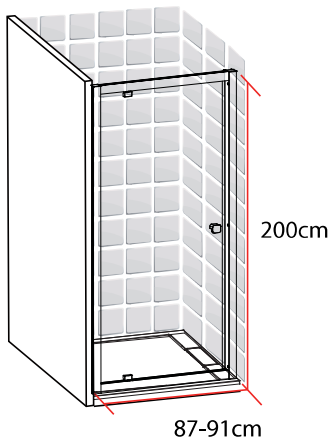

TAHITI

PORTE PIVOTANTE

80 X 200 CM

TAHITI
PORTE PIVOTANTE
80 X 200 CM

- Profilés en aluminium noir mat
- Verre trempé transparent
- Poignée en acier noir mat
- Largeur de passage: 50.5cm

1278118

FABRIQUE EN RPC
Notice de montage à l'intérieur

Importé par SAMSE - Rue Jacqueline Auriol - 38590 Brézins

1278118

TAHITI PORTE PIVOTANTE 90 X 200 CM

TAHITI
PORTE PIVOTANTE
90 X 200 CM

- Profilés en aluminium noir mat
- Verre trempé transparent
- Poignée en acier noir mat
- Largeur de passage: 58cm

1278124

FABRIQUE EN RPC
Notice de montage à l'intérieur

Importé par SAMSE - Rue Jacqueline Auriol - 38590 Brézins

1278124

TAHITI PORTE PIVOTANTE 100 X 200 CM

TAHITI
PORTE PIVOTANTE
100 X 200 CM

- Profilés en aluminium noir mat
- Verre trempé transparent
- Poignée en acier noir mat
- Largeur de passage: 65.5cm