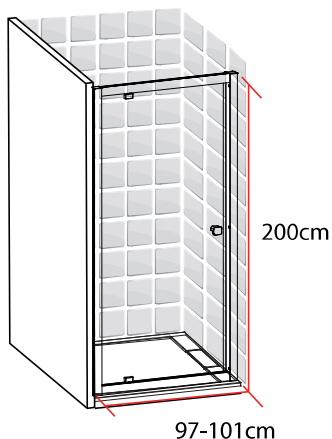

TAHITI

PORTE PIVOTANTE

80 X 200 CM

TAHITI
PORTE PIVOTANTE
80 X 200 CM

- Profilés en aluminium noir mat
- Verre trempé transparent
- Poignée en acier noir mat
- Largeur de passage: 50.5cm

1278118

FABRIQUE EN RPC
Notice de montage à l'intérieur

Importé par SAMSE - Rue Jacqueline Auriol - 38590 Brézins

1278118

TAHITI PORTE PIVOTANTE 90 X 200 CM

TAHITI
PORTE PIVOTANTE
90 X 200 CM

- Profilés en aluminium noir mat
- Verre trempé transparent
- Poignée en acier noir mat
- Largeur de passage: 58cm

1278124

FABRIQUE EN RPC
Notice de montage à l'intérieur

Importé par SAMSE - Rue Jacqueline Auriol - 38590 Brézins

1278124

TAHITI PORTE PIVOTANTE 100 X 200 CM

TAHITI
PORTE PIVOTANTE
100 X 200 CM

- Profilés en aluminium noir mat
- Verre trempé transparent
- Poignée en acier noir mat
- Largeur de passage: 65.5cm