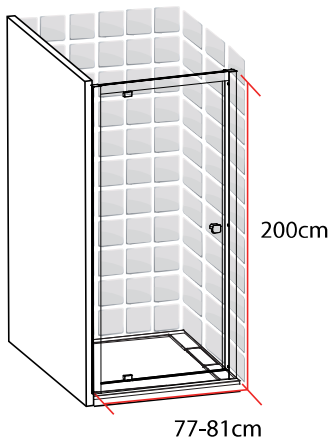

TAHITI

PORTE PIVOTANTE

80 X 200 CM

TAHITI
PORTE PIVOTANTE
80 X 200 CM

- Profilés en aluminium noir mat
- Verre trempé transparent
- Poignée en acier noir mat
- Largeur de passage: 50.5cm

1278118

FABRIQUE EN RPC
Notice de montage à l'intérieur

Importé par SAMSE - Rue Jacqueline Auriol - 38590 Brézins

1278118

TAHITI PORTE PIVOTANTE 90 X 200 CM

TAHITI
PORTE PIVOTANTE
90 X 200 CM

- Profilés en aluminium noir mat
- Verre trempé transparent
- Poignée en acier noir mat
- Largeur de passage: 58cm

1278124

FABRIQUE EN RPC
Notice de montage à l'intérieur

Importé par SAMSE - Rue Jacqueline Auriol - 38590 Brézins

1278124

TAHITI PORTE PIVOTANTE 100 X 200 CM

TAHITI
PORTE PIVOTANTE
100 X 200 CM

- Profilés en aluminium noir mat
- Verre trempé transparent
- Poignée en acier noir mat
- Largeur de passage: 65.5cm