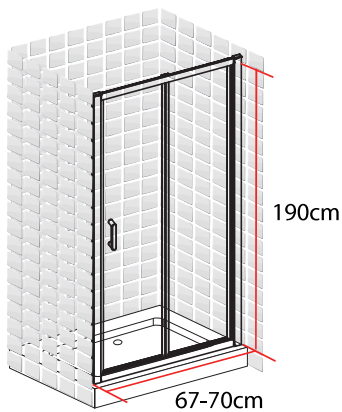

# BARBADES PORTE PLIANTE 70 X 190 CM

BARBADES  
PORTE PLIANTE  
70 X 190 CM

- Profilés en aluminium blanc
- Verre trempé sérigraphié
- Poignée en acier blanc
- Largeur de passage: 41 cm

1278043

FABRIQUE EN RPC  
Notice de montage à l'intérieur

# BARBADES PORTE PLIANTE 80 X 190 CM

**BARBADES**  
**PORTE PLIANTE**  
**80 X 190 CM**

- Profilés en aluminium blanc
- Verre trempé sérigraphié
- Poignée en acier blanc
- Largeur de passage: 51 cm

1278045

# BARBADES PORTE PLIANTE 90 X 190 CM

**BARBADES**  
**PORTE PLIANTE**  
**90 X 190 CM**

- Profilés en aluminium blanc
- Verre trempé sérigraphié
- Poignée en acier blanc
- Largeur de passage: 61 cm

1278047