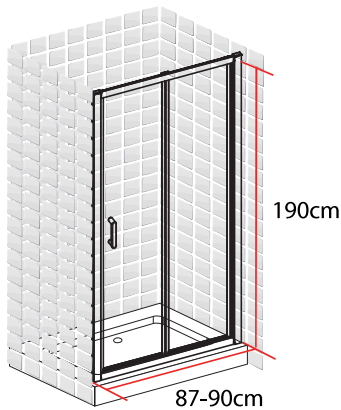

# BARBADES PORTE PLIANTE 70 X 190 CM

BARBADES  
PORTE PLIANTE  
70 X 190 CM

- Profilés en aluminium blanc
- Verre trempé sérigraphié
- Poignée en acier blanc
- Largeur de passage: 41 cm

1278043

FABRIQUE EN RPC  
Notice de montage à l'intérieur

# BARBADES PORTE PLIANTE 80 X 190 CM

**BARBADES**  
**PORTE PLIANTE**  
**80 X 190 CM**

- Profilés en aluminium blanc
- Verre trempé sérigraphié
- Poignée en acier blanc
- Largeur de passage: 51 cm

1278045

# BARBADES PORTE PLIANTE 90 X 190 CM

**BARBADES**  
**PORTE PLIANTE**  
**90 X 190 CM**

- Profilés en aluminium blanc
- Verre trempé sérigraphié
- Poignée en acier blanc
- Largeur de passage: 61 cm

1278047