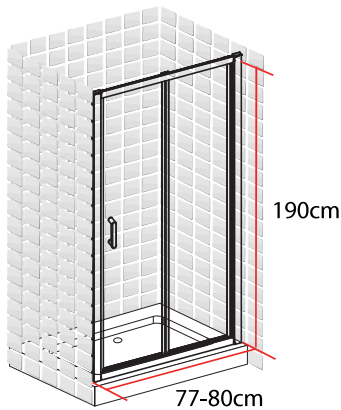

# BARBADES PORTE PLIANTE 70 X 190 CM

BARBADES  
PORTE PLIANTE  
70 X 190 CM

- Profilés en aluminium blanc
- Verre trempé sérigraphié
- Poignée en acier blanc
- Largeur de passage: 41 cm

1278043

FABRIQUE EN RPC  
Notice de montage à l'intérieur

# BARBADES PORTE PLIANTE 80 X 190 CM

**BARBADES**  
**PORTE PLIANTE**  
**80 X 190 CM**

- Profilés en aluminium blanc
- Verre trempé sérigraphié
- Poignée en acier blanc
- Largeur de passage: 51 cm

1278045

# BARBADES PORTE PLIANTE 90 X 190 CM

**BARBADES**  
**PORTE PLIANTE**  
**90 X 190 CM**

- Profilés en aluminium blanc
- Verre trempé sérigraphié
- Poignée en acier blanc
- Largeur de passage: 61 cm

1278047