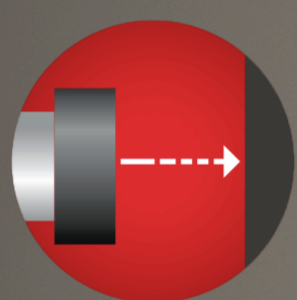

Porte en applique coulissante**

Porte intérieure

“Design et modernes, des portes qui optimisent votre espace”. Pour votre confort, elles sont équipées d'un rail très facile à poser et ajustable, avec 2 amortisseurs de série pour une fermeture tout en douceur. Le cache rail est assorti à la porte**.

CACHE RAIL INCLUS

AVEC AMORTISSEUR

Facilité de montage avec kit OPTIRAIL

Systeme BREVETÉ

- Kit prêt à poser : porte + rail avec 2 amortisseurs de série + cache rail MDF clipsable assorti à la porte
- Fixation simple et très rapide du rail, 3 vis murales
- Réversible droite ou gauche
- Réglage en 3D du rail et cache rail pour un ajustement précis (mur, sol).

Esthétique

- Large choix de décors et finitions
- Cache rail coordonné au décor de la porte
- Poignée design alu (sauf porte atelier).

Caractéristiques

- Hauteur 2040 mm x épaisseur 40 mm (porte alvéolaire)
- Longueur du rail aluminium 1860 mm
- 2 amortisseurs (ouverture et fermeture).