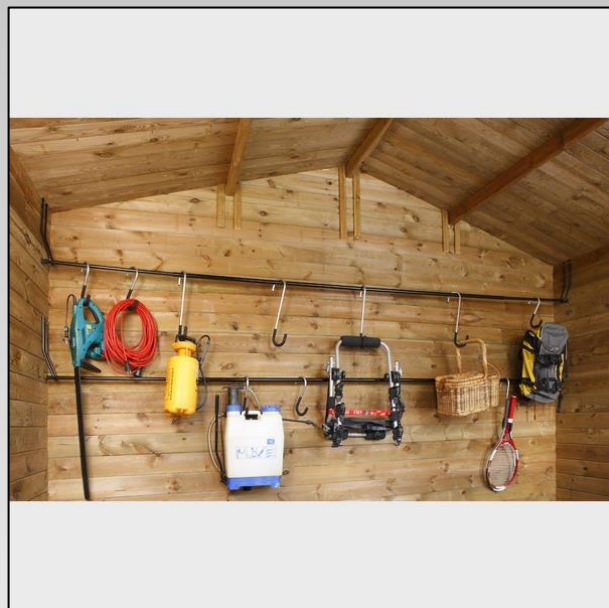

Porte Tout Abris De Jardin

Argumentation commerciale

- **3 Fixations possibles:**
 - Murale
 - Sur les chevrons
 - Au fond du chalet avec des crochets en S
- Doubler la surface de rangement du chalet

Descriptif technique

- 2 Barres télescopiques de 1 m 30 à 3 m de la constitution de 3 tubes Ø 25 et 20mm
- Le dispositif peut se fixer soit en mural, soit sur les chevrons (lame)

Référence Mottez

Référence : J080P

Gencod : 3234640212319