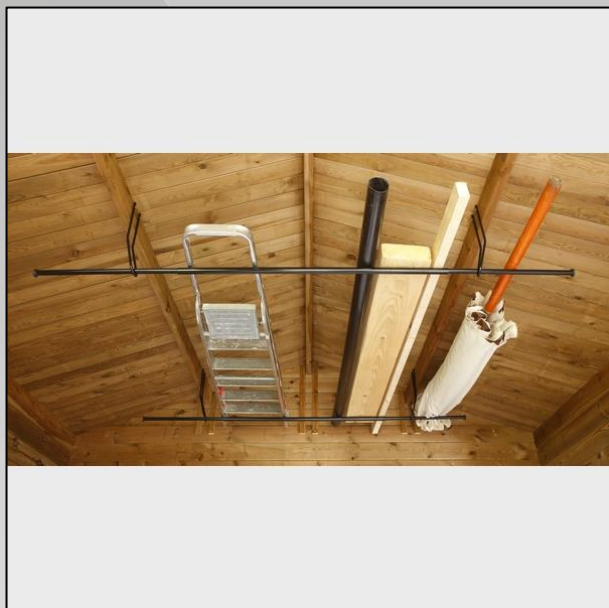

Porte Tout Abris De Jardin

Argumentation commerciale

- **3 Fixations possibles:**
 - Murale
 - Sur les chevrons
 - Au fond du chalet avec des crochets en S
- Doubler la surface de rangement du chalet

Descriptif technique

- 2 Barres télescopiques de 1 m 30 à 3 m de la constitution de 3 tubes Ø 25 et 20mm
- Le dispositif peut se fixer soit en mural, soit sur les chevrons (lame)

Référence Mottez

Référence : J080P

Gencod : 3234640212319