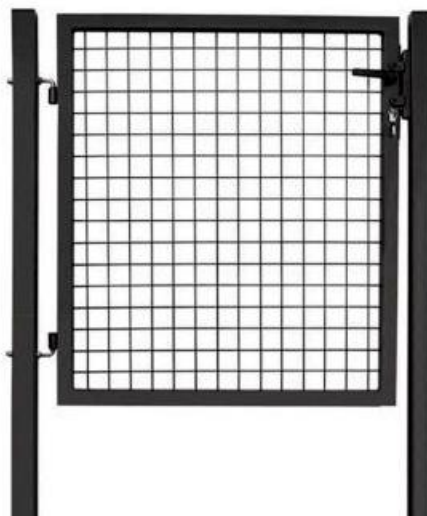

Poteaux et encadrement en Acier Section Carrée

Section des Poteaux : 60MM

Section du Cadre : 40MM

Grillage électro soudé intérieur cadre

Maille : 50 x 50MM

Diamètre du fil : 4MM

Revêtement : Thermolaquage 80 microns

Quincaillerie : INOX

Gonds réglables, Serrure à clé avec poignée.

Référence	Hauteur Porte (mm)	Largeur Porte (mm)	Hauteur Poteaux (mm)	Coloris
F8020000	1000	87	1500	VERT 6005
F8020001	1200	87	1700	VERT 6005
F8020002	1500	87	2000	VERT 6005
F8020003	1750	87	2250	VERT 6005
F8020004	2000	87	2500	VERT 6005
F8030000	1000	87	1500	GRIS 7016
F8030001	1200	87	1700	GRIS 7016
F8030002	1500	87	2000	GRIS 7016
F8030003	1750	87	2250	GRIS 7016
F8030004	2000	87	2500	GRIS 7016
F8040000	1000	87	1500	BLANC 9010
F8040001	1200	87	1700	BLANC 9010
F8040002	1500	87	2000	BLANC 9010
F8040003	1750	87	2250	BLANC 9010
F8040004	2000	87	2500	BLANC 9010
F8050000	1000	87	1500	NOIR 9005
F8050001	1200	87	1700	NOIR 9005
F8050002	1500	87	2000	NOIR 9005
F8050003	1750	87	2250	NOIR 9005
F8050004	2000	87	2500	NOIR 9005