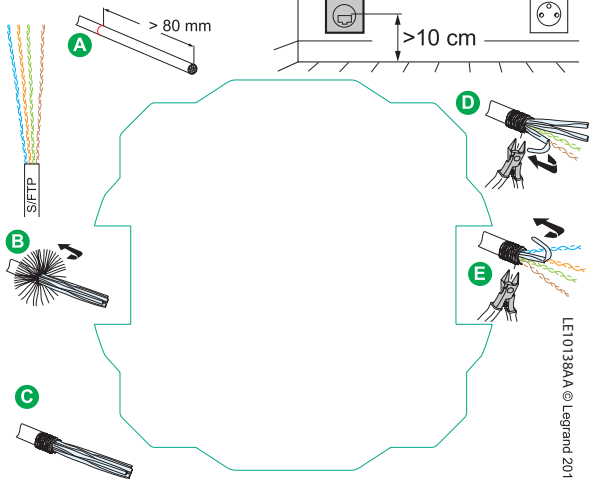

dooxie™

⚠ Ce produit doit être installé conformément aux règles d'installation et de préférence par un électricien qualifié. Une installation incorrecte et/ou une utilisation incorrecte peuvent entraîner des risques de choc électrique ou d'incendie. Avant d'effectuer l'installation, lire la notice, tenir compte du lieu de montage spécifique au produit. Ne pas ouvrir, démonter, altérer ou modifier

Utiliser du câble cuivre 4 paires torsadées, de type grade 2 TV ou grade 3 TV.

LE10138AA © Legrand 2017

En utilisation téléphonique

1	2	3	4	5	6	7	8	
Câblage actuel	Gris	Inclore	Blanc	Marron	Bleu	Jaune	Violet	Orange
Câblage nouveau	Noir	Blanc	Rose	Orange	Jaune	Bleu	Violet	Marron