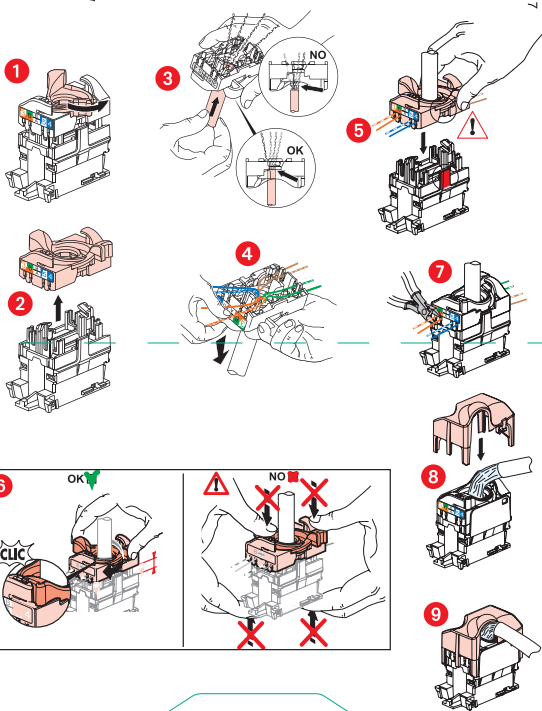

dooxie™

⚠ Ce produit doit être installé conformément aux règles d'installation et de préférence par un électricien qualifié. Une installation incorrecte et/ou une utilisation incorrecte peuvent entraîner des risques de choc électrique ou d'incendie. Avant d'effectuer l'installation, lire la notice, tenir compte du lieu de montage spécifique au produit. Ne pas ouvrir, démonter, altérer ou modifier

Utiliser du câble cuivre 4 paires torsadées, de type grade 2 TV ou grade 3 TV.

LE10138AA © Legrand 2017

En utilisation téléphonique

1	2	3	4	5	6	7	8	
Câblage actuel	Gris	Inclore	Blanc	Marron	Bleu	Jaune	Violet	Orange
Câblage nouveau	Noir	Blanc	Rose	Orange	Jaune	Bleu	Violet	Marron

Dans le cas d'un ajout d'une prise RJ45, conserver le type de câblage initial.

En utilisation informatique. Type de câblage : au choix A ou B

1	2	3	4 (tel)	5 (tel)	6	7	8
B	Blanc/Orange	Orange	Blanc/Vert	Bleu	Blanc/Bleu	Vert	Blanc/Marron
A	Blanc/Vert	Vert	Blanc/Orange	Bleu	Blanc/Bleu	Orange	Blanc/Marron