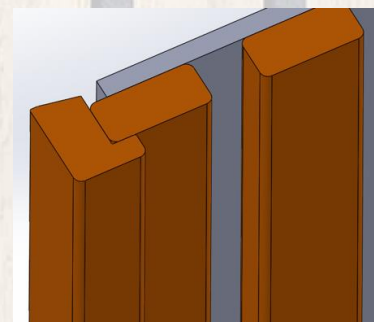

PANNEAUX DECORATIF MURAUX CANDO GREEN

3 coloris :

- Fond Noir avec lattes chêne clair.
- Fond Gris Clair avec lattes noires.
- Fond Noir avec lattes chêne gris

Panneau en feutre PET

- Fabriqué à partir de bouteilles PET recyclées.
- Performance isolation acoustique (en cours de certification)
- Classé M1

30 cm de large,
Léger et facile à transporter

- UV = 2 panneaux de 300 mm x 2600 mm
- Epaisseur feutre : 5mm
- Epaisseur lattes : 12mm
- Largeur des lattes: 27mm
- Espace entre les lattes : 15mm

- Lattes en MDF revêtu certifié PEFC
- Fabrication dans les usines du groupe en Hollande
- Facile à installer au mur avec colle ou vis
- Peut être installé au plafond
- Instruction de pose disponible sur le site Cando (Via QR code)

- Latte de finition en option pour couvrir les bords

260 cm Hauteur
adaptée pour couvrir le
mur du sol au plafond

PANNEAUX DECORATIF MURAUX CANDO GREEN