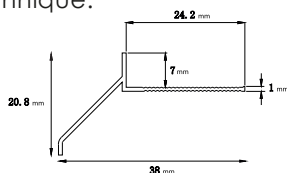

NEZ DE MARCHE - BAGUETTES GOUTTE D'EAU

**PENSEZ AUX
CROISILLONS**
POUR VOUS FACILITER
LA POSE

CARACTÉRISTIQUES

- **Forme** : goutte d'eau
- **Longueur** : 2m50
- **Matière** : alu
- **Epaisseur semelle** : 1 mm
- **Usage** : balcon/goutte d'eau

INSTRUCTIONS DE POSE

- Vérifier que la surface carrelée reste bien plane

RECOMMANDATION

- La largeur standard des joints pour le carrelage mural est de 1 à 1.5 mm
- Ne pas nettoyer avec des produits chimiques agressifs ou à base de soude et éviter les outils abrasifs
- Les baguettes en alu se coupent à la scie à métaux, de préférence une meuleuse d'angle à petites dents
- Utilisez une boîte à ongles pour les coupes à 45 degrés

PRODUITS

- Assure la fonction goutte d'eau sur les seuils, terrasses et balcons
- Matière durable et résistante

Dessin technique:

image	référence	hauteur (mm)	largeur (mm)	descriptif	matière	finition	poids (g)	code EAN	cond.
	P4-0099-350/MI	7	17	goutte d'eau	alu	argent naturel	223	3 433 536 001 949	10