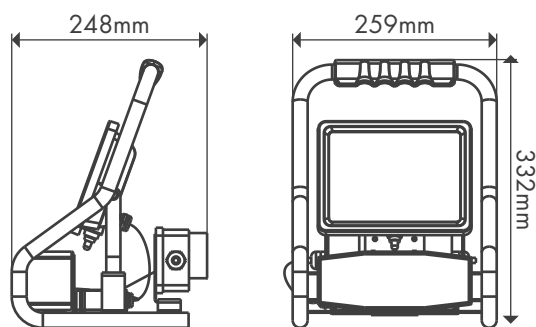

**220/240
Volts**

**3 ans
GARANTIE**

CE

ALU

Réf. Arlux	Puissance	Flux Lumineux	Température de Couleur	IRC	Optique	PF	Finition	Dimensions
200477	30W	2100lm	4000K	>70	100°	>0.9	Orange/Noir	(l)259x(H)332x(P)248mm