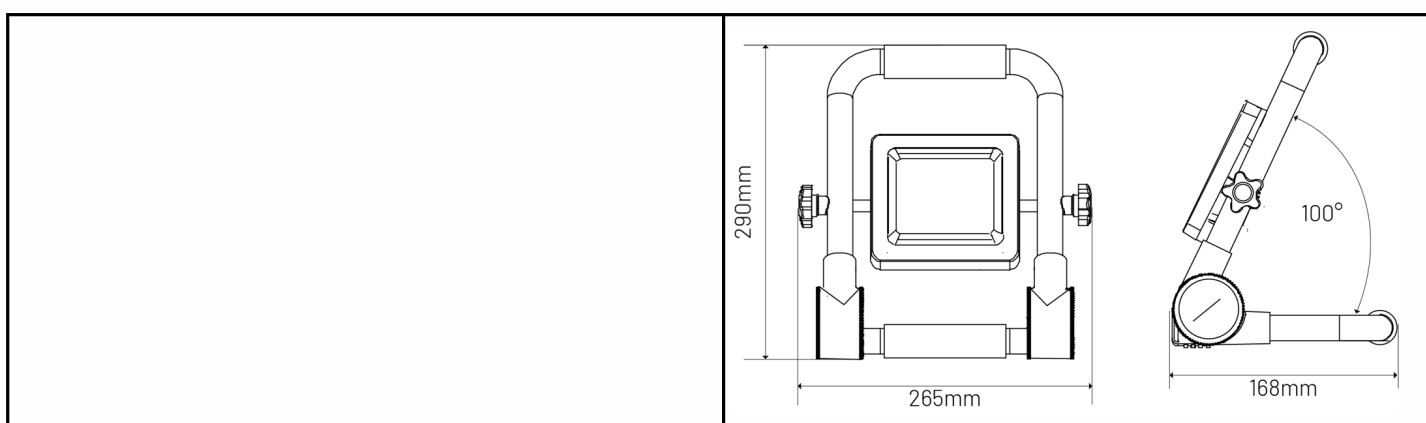

- FR:** Projecteur sur batterie XR2
- EN:** Rechargeable worklight XR2
- DE:** Arbeitsleuchte wiederaufladbar XR2
- IT:** Proiettore a batteria XR2
- ES:** Proyector en bateria XR2
- PL:** Iluminacja na baterii XR2

 5 ANS YEARS JAHRE ANNI LAT	30000h
SMD2835	 110°
 Li-ion	 6600 mAh
 4000K	<b>CRI</b> > 70
 IP54	
ABS	CE

--	--

				<b>CRI</b>	
3297022004377	30W	3100lm	4000K	> 70	29x26,5x16,8 cm

ARLUX